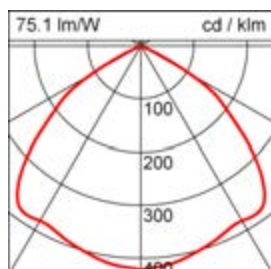

Lichttechnik:

Farbwiedergabeindex 80
Lichtaustrittswinkel 102°
Leuchtenlichtstrom 16.900 lm

Mastbefestigungszubehör

Mastaufsätze einfach

982002.000 Mastaufsatz einfach für Lightstream LED Maxi blank für Zopf 76 mm
982002.0031 Mastaufsatz einfach für Lightstream LED Maxi für Zopf 76 mm anthrazit metallic
982045.000 Mastaufsatz einfach für Lightstream LED Maxi blank für Zopf 60 mm
982045.0031 Mastaufsatz einfach für Lightstream LED Maxi für Zopf 60 mm anthrazit metallic
982046.000 Mastaufsatz einfach für Lightstream LED Maxi blank für Zopf 89 mm
982046.0031 Mastaufsatz einfach für Lightstream LED Maxi für Zopf 89 mm anthrazit metallic

Mastaufsätze zweifach 180°

982003.000 Mastaufsatz für Lightstream LED Maxi blank zweifach für Zopf 76 mm
982003.0031 Mastaufsatz für Lightstream LED Maxi zweifach für Zopf 76 mm anthrazit metallic
982004.000 Mastaufsatz für Lightstream LED Maxi blank zweifach für Zopf 89 mm
982004.0031 Mastaufsatz für Lightstream LED Maxi zweifach für Zopf 89 mm anthrazit metallic
982005.000 Mastaufsatz für Lightstream LED Maxi blank zweifach für Zopf 108 mm
982005.0031 Mastaufsatz für Lightstream LED Maxi zweifach für Zopf 108 mm anthrazit metallic

Montagebügel zur Nachrüstung für alternative Befestigungsart

982052.0031 Montagebügel Maxi symm. für Mastaufsatzmontage anthrazit metallic

Ersatzteile

Ersatz Konverter

982019.000

Ersatzscheiben

981984.0031 L 465, B 325, H 32 anthrazit metallic

LED-Modul

982083.000 830 4755 lm 39,50 W A+