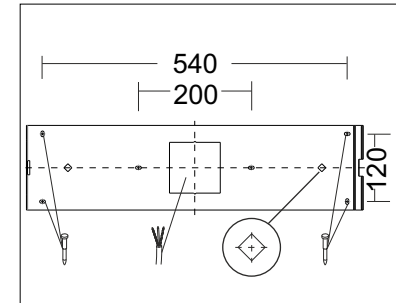

INSTRUCTION

Befestigungskasten

982292.022

982292.022

L627, B 627, H 47

2,4 KG

RZB
Rudolf Zimmermann,
Bamberg GmbH
Rheinstraße 16
D-96052 Bamberg
Deutschland
Telefon +49 951/79 09-0
Telefax +49 951/79 09-198
www.rzb.de
info@rzb-leuchten.de