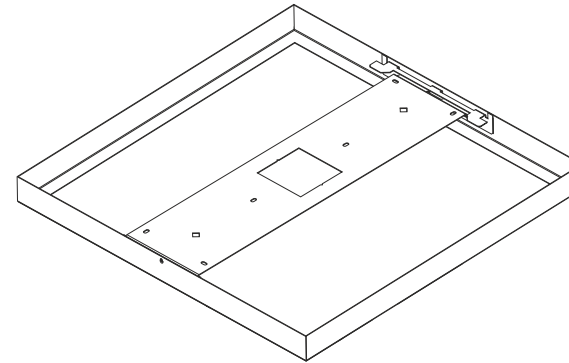

INSTRUCTION

Befestigungskasten

982292.022

982292.022

L627, B 627, H 47

2,4 KG

RZB
Rudolf Zimmermann,
Bamberg GmbH
Rheinstraße 16
D-96052 Bamberg
Deutschland
Telefon +49 951/79 09-0
Telefax +49 951/79 09-198
www.rzb.de
info@rzb-leuchten.de