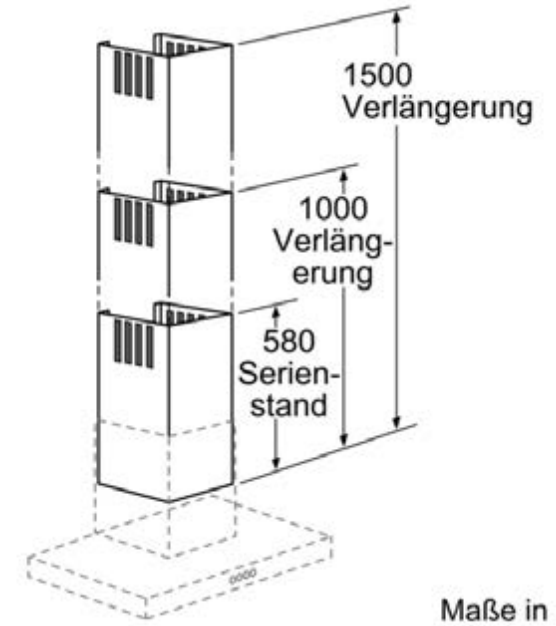

LZ12350
Kaminverlängerung 1500 mm
Edelstahl

Sonderzubehör

- Teleskopverlängerung 1500 mm für Wandesse
- Die Gesamtgeräteeöhe kann um 480 mm - 920 mm verlängert werden
- Einsetzbar für Abluft- und Umluftbetrieb
- Verlängerung mit Umluftschlitzen

Integriertes Zubehör

Sonderzubehör

Verfügbare Farbvarianten

Technische Daten

Ausstattungsmerkmale

Produktgruppe : Dunstabzug
Marke : Siemens
Produktbezeichnung/-familie :
Sortimentsergaenzung
Internationale Bestellbezeichnung :
LZ12350
Kundendienst Material Nr. :
00000000000704536
EAN-Nummer : 4242003440957
Höhe verpacktes Gerät (mm) : 1710
Tiefe verpacktes Produkt (mm) : 330
Breite verpacktes Gerät (mm) : 460
Nettogewicht (kg) : 8.02
Bruttogewicht (kg) : 11.66

Verbrauchs und Anschlusswerte

Siemens
LZ12350
Kaminverlängerung 1500 mm

Vorgänger:

Nachfolger:

EAN-Nr.:
4242003440957

Vertriebsprogramm:

LZ12350
Kaminverlängerung 1500 mm
Edelstahl

Maße in mm

Maße in mm