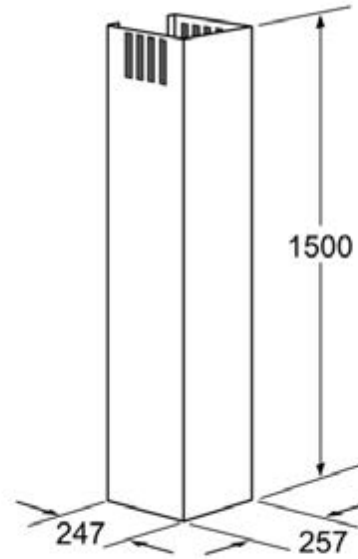

LZ12350
Kaminverlängerung 1500 mm
Edelstahl

Sonderzubehör

- Teleskopverlängerung 1500 mm für Wandesse
- Die Gesamtgeräteeöhe kann um 480 mm - 920 mm verlängert werden
- Einsetzbar für Abluft- und Umluftbetrieb
- Verlängerung mit Umluftschlitzen

Integriertes Zubehör

Sonderzubehör

Verfügbare Farbvarianten

Technische Daten

Ausstattungsmerkmale

Produktgruppe : Dunstabzug
Marke : Siemens
Produktbezeichnung/-familie :
Sortimentsergaenzung
Internationale Bestellbezeichnung :
LZ12350
Kundendienst Material Nr. :
00000000000704536
EAN-Nummer : 4242003440957
Höhe verpacktes Gerät (mm) : 1710
Tiefe verpacktes Produkt (mm) : 330
Breite verpacktes Gerät (mm) : 460
Nettogewicht (kg) : 8.02
Bruttogewicht (kg) : 11.66

Verbrauchs und Anschlusswerte

Siemens
LZ12350
Kaminverlängerung 1500 mm

Vorgänger:

Nachfolger:

EAN-Nr.:
4242003440957

Vertriebsprogramm:

LZ12350
Kaminverlängerung 1500 mm
Edelstahl

Maße in mm

Maße in mm