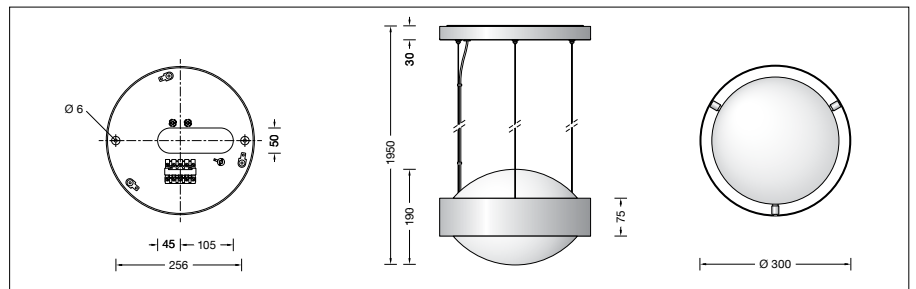

Einschaltstrom

Einschaltstrom: 5 A / 50 μ s
Maximale Anzahl Leuchten dieser Bauart je Leitungsschutzschalter:
B 10A: 31 Leuchten
B 16A: 50 Leuchten
C 10A: 52 Leuchten
C 16A: 85 Leuchten

Lichttechnik

Leuchtendaten für das Lichttechnische Berechnungsprogramm DIALux für Außenbeleuchtung, Straßenbeleuchtung und Innenbeleuchtung, sowie Leuchtendaten im EULUMDAT- und im IES-Format finden Sie auf der BEGA Website unter www.bega.com.

Leuchtmittel

Modul-Anschlussleistung	23,8 W
Leuchten-Anschlussleistung	26,7 W
Bemessungstemperatur	$t_a = 25$ °C
Umgebungstemperatur	$t_{a \max} = 35$ °C

50 787.4 K3

Modul-Bezeichnung	LED-0509/930
Farbtemperatur	3000 K
Farbwiedergabeindex	CRI > 90
Modul-Lichtstrom	3030 lm
Leuchten-Lichtstrom	2148 lm
Leuchten-Lichtausbeute	80,4 lm/W

Lebensdauer · Umgebungstemperatur

Bemessungstemperatur $t_a = 25$ °C	
LED-Netzteil:	> 50.000 h
LED-Modul:	154.000 h (L 80 B 50)
	50.000 h (L 90 B 50)

Umgebungstemperatur max. $t_a = 35$ °C (100 %)

LED-Netzteil:	50.000 h
LED-Modul:	83.000 h (L 80 B 50)

Bestellnummer 50 787.4

Innenfarbton wahlweise

- aluminium matt
- messing matt
- kupfer matt

Kennziffer **.2**
Kennziffer **.4**
Kennziffer **.6**