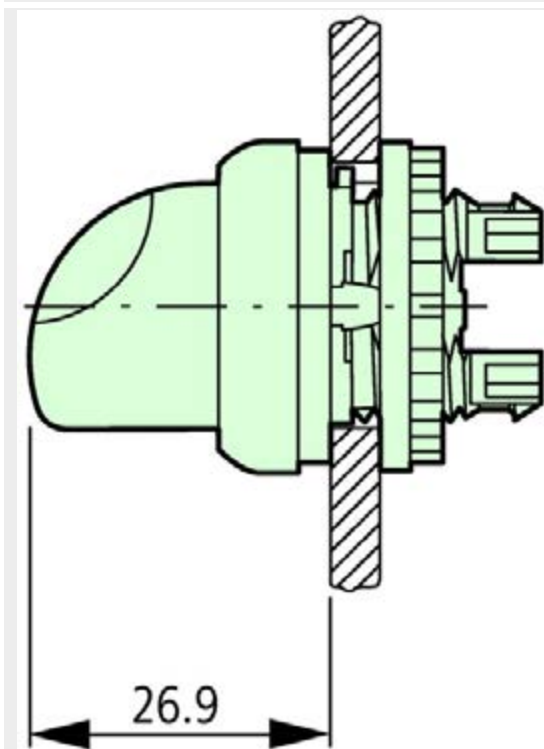

Typ **M22-WRLK3-B**
Bestell-Nr. **216851**
Verkaufstext **Leuchtwahltaste,3 Stellungen,blau**

Lieferprogramm

Frontring			Frontring Titan
			drei Stellungen
Funktion:			60° ↓ 60°
Farbe des Knebels			
Farbe des Knebels			blau

Strombahnen

Fehlschaltungssicherheit			
max. Kurzschlusschutzeinrichtung			

Schaltvermögen

Bemessungsbetriebsstrom	I_e	A	
AC-15			
DC-13			
Lebensdauer, elektrisch			
AC-15			
DC-13			

Abmessungen

Handbuch, Montageanweisung