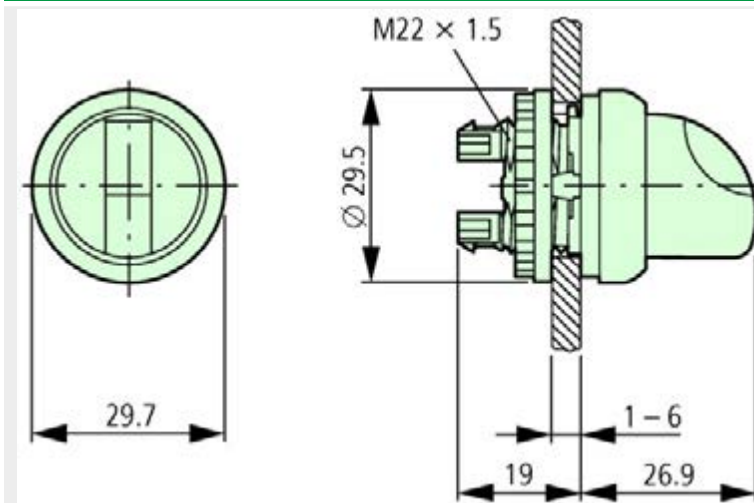

Typ **M22-WRLK3-B**
Bestell-Nr. **216851**
Verkaufstext **Leuchtwahltaste,3 Stellungen,blau**

Lieferprogramm

Frontring			Frontring Titan
			drei Stellungen
Funktion:			60° ↓ 60°
Farbe des Knebels			
Farbe des Knebels			blau

Strombahnen

Fehlschaltungssicherheit			
max. Kurzschlusschutzeinrichtung			

Schaltvermögen

Bemessungsbetriebsstrom	I_e	A	
AC-15			
DC-13			
Lebensdauer, elektrisch			
AC-15			
DC-13			

Abmessungen

Handbuch, Montageanweisung