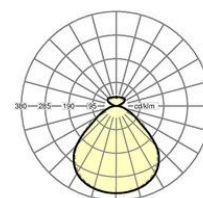

ηLB	100 %
lm/W	106
Φ ↓/↑	84 % / 16 %
UGR q/l	18.0 / 18.1
BAP	65° < 3000cd/m²