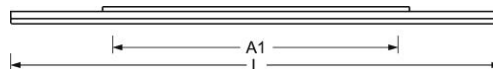

Kategorie (ETIM):	Anbauleuchte
Typ:	visula-VSAIMP LED
Bestellnummer:	43351026675
Bestückung:	LED, Farbwiedergabe/Lichtfarbe CRI ≥ 80 / 4000K
Lampenlebensdauer:	50000h L80/B10
Betriebsgerät:	Elektronischer Treiber DALI (1 Stück)
Netzspannung:	230V / 50Hz
Systemleistung (W):	56
Leuchtenlichtstrom (lm):	6000
Leuchten Lichtausbeute (lm/W):	106
Energieeffizienzklasse:	A+
Prüfzeichen:	IP 20, Schutzklasse I, BAP 65° < 3000, F, Indoor, CE
Gehäusefarbe:	aluminium natur eloxiert
Gewicht (netto) (kg):	9.1
Abmessungen LxBxH/DxH (mm):	1480 x 330 x 42
Kabeleinführung KE X/Y (mm):	0 / 0
Montageart:	Anbau-Einzelmontage
EAN-Nummer:	4020863307043
Stat. Waren-Nr.:	94051098

Anbauleuchte; Besonders flach gestaltetes Leuchtengehäuse, Aluminiumstrangpressprofil natur eloxiert, sichtbare Bauhöhe 30mm; Stirnseiten und Seitenteile aus natur eloxiertem Aluminium mit durchlaufender Längsnut, zur Leuchtenunterseite hin abgerundet. Gehäusefarbe aluminium natur eloxiert; Lichtverteilung direkt/indirekt strahlend. Direktanteil mittels Microprismenscheibe aus PMMA, homogener Lichtaustritt durch seitliche LED-Lichteinkopplung sowie aufliegendem Aluminium-Reflektor in hochreflektierend weißer Beschichtung, mit Micro-Lochung für eine leichte Deckenaufhellung; für Bildschirmarbeitsplätze, rundumentblendet nach aktueller Norm DIN-EN 12464-1. LED Treiber Design integriert. Elektrischer Anschluss und Anschluss der Steuerleitung über 5-polige Anschlussklemme in Steckkontakt-Technik.

Abmessungen LxBxH/DxH (mm): 1480 x 330 x 42
 Kabeleinführung KE X/Y (mm): 0 / 0
 Bestückung: LED, Farbwiedergabe/Lichtfarbe CRI ≥ 80 / 4000K
 Lampenlebensdauer: 50000h L80/B10
 Leuchtenlichtstrom (lm): 6000
 Leuchten Lichtausbeute (lm/W): 106
 Betriebsgerät: Elektronischer Treiber DALI (1 Stück)
 Systemleistung (W): 56
 Energieeffizienzklasse: A+
 Prüfzeichen: IP 20, Schutzklasse I, BAP 65° < 3000, F, Indoor, CE