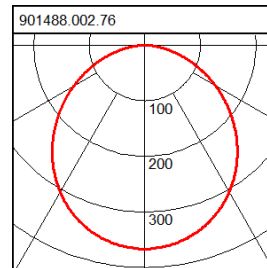

Montageart: Deckeneinbau
 Schutzart: **IP 40**
 Schutzklasse: II
 Lampe: LED
 Abmessungen: L 300, B 300, H 3, HE 31-56
 Lieferbare Farbe: weiß

Gehäuse Aluminium-Druckguss pulverbeschichtet. Lightguide und Kunststoffabdeckung aus vergilbungsfreiem Kunststoff (PMMA). Abdeckung Kunststoff opal matt. Deckenbefestigung mit Federsystem. Einbautiefe abhängig von Deckenstärke. Betriebsgerät (LED-Konverter) extern über Steckverbindung. Mit Verbindungsleitung zwischen Leuchte und LED-Konverter 250 mm. Leuchtmittel (LED) im Lieferumfang enthalten.

Lampe 1:

Lampenanzahl 1
 Sockel
 Lampe LED
 Lichtfarbe 830
 Farbtemperatur 3000K
 Lebensdauer 50000 h (L70/B10)

Maße und Gewichte:

Länge L 300 mm
 Breite B 300 mm
 Höhe H 3 mm
 Einbauöffnung LA 280 x BA 280 mm
 Einbautiefe HE 31 mm
 Deckenstärke 1-20 mm
 Abmessungen BG-Box L 138 x B 67 x H 30 mm
 Gewicht 1,33 kg

Lichttechnik:

UGR 24,4
 Ausstrahl-Winkel 108°
 Leuchten-Lichtstrom 2.050 lm
 Farbwiedergabeindex 80

901488.002.76

Serie: Toledo Flat Square Einbau-Downlights

Montageart: Deckeneinbau
Schutzart: **IP 40**
Schutzklasse: II
Lampe: LED
Abmessungen: L 300, B 300, H 3, HE 31-56
Lieferbare Farbe: weiß