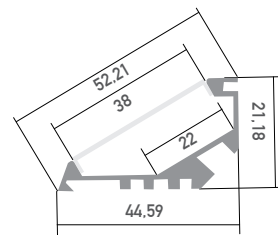

## Kopro-30

Oberfläche	Eloxiert
Montageart	Aufbau / 30° Eckprofil
Schutzart (IP)	20
Maße (LxBxH/mm)	2000x44,59x21,18
Max. LED Leistung (W/m)	42
Max. LED Breite (mm)	21
EAN Code	2000000059914