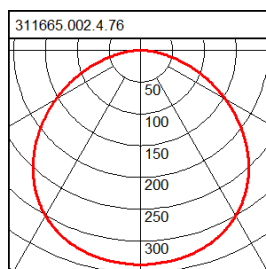

Prüfungen:

Schutzart **IP 40**
Schutzklasse II
Glühdrahtprüfung 650°C - 30 Sekunden
Schlagschutz IK03 (Schlagschutz 0,35 Joule)
Sicherheitszeichen F-Zeichen
Sonstige Zeichen WEEE-Zeichen
Länderkennzeichnung CE
Energieeffizienzklasse LED A+
Leuchtmittel
Energieeffizienzklasse A+
eingebautes Leuchtmittel

Lampe 1:

Lampenanzahl 1
Lampe LED
Sockel
Lichtfarbe 840
Farbtemperatur 4000K
Lebensdauer 50000 h (L70/B10)

Maße und Gewichte:

Länge L 595 mm
Breite B 595 mm
Einbauöffnung
Einbautiefe HE 45 mm
Deckenstärke
Gewicht 4,54 kg

Lichttechnik:

UGR 20,9
Ausstrahl-Winkel 115°
Leuchten-Lichtstrom 3.700 lm
Farbwiedergabeindex 80