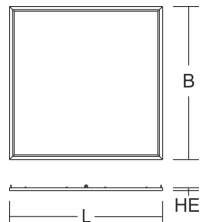

Lampe 1:

Lampenanzahl 1
 Lampe LED
 Sockel
 Lichtfarbe 840
 Farbtemperatur 4000K
 Lebensdauer 50000 h (L70/B10)

Maße und Gewichte:

Länge L 595 mm
 Breite B 595 mm
 Einbauöffnung
 Einbautiefe HE 45 mm
 Deckenstärke
 Gewicht 4,54 kg

Lichttechnik:

UGR 20,9
 Ausstrahl-Winkel 115°
 Leuchten-Lichtstrom 3.700 lm
 Farbwiedergabeindex 80

311665.002.4.76

Serie: Sidelite® ECO Deckeинlegeleuchten

Montageart: Deckeинbau
Schutzart: **IP 40**
Schutzklasse: II
Lampe: LED
Abmessungen: L 595, B 595, HE 45
Lieferbare Farbe: weiß