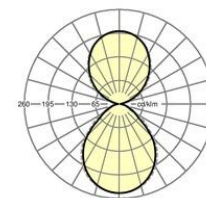

ηLB	100 %
lm/W	114
Φ ↓/↑	51 % / 49 %
UGR q/l	14.9 / 15.4
BAP	65° < 3000cd/m²