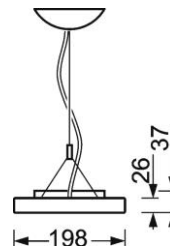

Kategorie (ETIM):	Pendelleuchte
Typ:	stail-SHPI LED
Bestellnummer:	60312026695
Bestückung:	LED, Farbwiedergabe/Lichtfarbe CRI ≥ 80 / 4000K
Lampenlebensdauer:	50000h L80/B10
Betriebsgerät:	Elektronischer Treiber DALI (1 Stück)
Netzspannung:	230V / 50Hz
Systemleistung (W):	36
Leuchtenlichtstrom (lm):	4100
Leuchten Lichtausbeute (lm/W):	114
Energieeffizienzklasse:	A+
Prüfzeichen:	IP 20, Schutzklasse I, BAP 65° < 3000, F, Indoor, CE
Gehäusefarbe:	weißaluminium RAL 9006
Gewicht (netto) (kg):	4.63
Abmessungen LxBxH/DxH (mm):	1240 x 198 x 37
Montageart:	Pendel-Einzelmontage
EAN-Nummer:	4020863309580
Stat. Waren-Nr.:	94051098

Pendelleuchte; Stahlblechgehäuse, flacher rechteckiger Querschnitt, sichtbare Bauhöhe 26mm, Stirnseiten aus Stahl; Gehäusefarbe weißaluminium RAL 9006; Lichtverteilung direkt/indirekt mittels Micro-Prismenscheibe, für Bildschirmarbeitsplätze, 65° < 3000 cd/m² rundumentblendet nach aktueller Norm DIN-EN 12464-1; Elektrischer Anschluss über 5-polige transluzente Anschlussleitung mit Aderendhülsen. Benötigtes Zubehör: Y-Seilabhängung für bzw. ohne elektrischem Anschluss sind separat zu bestellen. Empfohlene Pendellänge min. 0,5m.

Abmessungen LxBxH/DxH (mm): 1240 x 198 x 37
Bestückung: LED, Farbwiedergabe/Lichtfarbe CRI ≥ 80 / 4000K
Lampenlebensdauer: 50000h L80/B10
Leuchtenlichtstrom (lm): 4100
Leuchten Lichtausbeute (lm/W): 114
Betriebsgerät: Elektronischer Treiber DALI (1 Stück)
Systemleistung (W): 36
Energieeffizienzklasse: A+
Prüfzeichen: IP 20, Schutzklasse I, BAP 65° < 3000, F, Indoor, CE