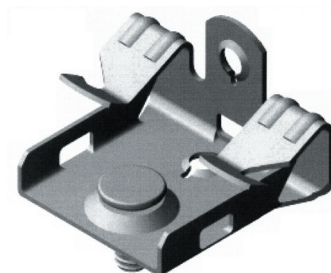

BETAflam® / BETAfixss®

E30/E90

STK - Stahlträgerklemme

BETAfixss® Einfachselle, CLICfixss, Sammelfixss, G-Kanal, haben auch die Zulassung für Montage mit BETAfixss® Stahlträgerklemmen an F90 Stahlträgern.

Rexel - Nr.:	Stahlträgerklemme	für Stahlträger mm	Stück / VPE	Listenpreis EUR / 100 Stück
1802100	STK 3 - 8 / Schraube M6x11	3 - 8	1	380,90
1802097	STK 8 - 14 / Schraube M6x11	8 - 14	1	407,60
1802089	STK 14 - 20 / Schraube M6x11	14 - 20	1	453,10

STKK - Stahlträgerkralle schwer

BETAfixss® Systemschiene, G-Kanal, Kabelrinne, Kabelleiter, WSP3000 und Multibahn haben auch die Zulassung für Montage mit BETAfixss® Stahlträgerkralle schwer an F90 Stahlträgern.

Rexel - Nr.:	Stahlträgerkralle schwer	für Stahlträger ≤ mm	Stück / VPE	Listenpreis EUR / Stück
3076393	STKK mit Hammerkopf-Schraube	40	1	11,10
3076385	STKK mit Anker-Schraube	40	1	11,60

Sonstige BETAfixss® Komponenten: