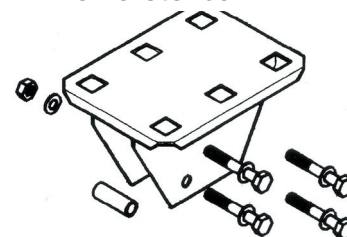

STKK - Stahlträgerkralle schwer

BETAfixss® Systemschiene, G-Kanal, Kabelrinne, Kabelleiter, WSP3000 und Multibahn haben auch die Zulassung für Montage mit BETAfixss® Stahlträgerkralle schwer an F90 Stahlträgern.

Rexel - Nr.:	Stahlträgerkralle schwer	für Stahlträger ≤ mm	Stück / VPE	Listenpreis EUR / Stück
3076393	STKK mit Hammerkopf-Schraube	40	1	11,10
3076385	STKK mit Anker-Schraube	40	1	11,60

Sonstige BETAfixss® Komponenten:

Rexel - Nr.:	Systemschiene	Abmessungen mm	Stück / VPE	Listenpreis EUR / Stück
3076237	Systemschiene verzahnt	50x50x 200	1	6,50
3076245	Systemschiene verzahnt	50x50x 300	1	8,80
3076253	Systemschiene verzahnt	50x50x 400	1	11,10
3076261	Systemschiene verzahnt	50x50x 500	1	13,30
3076318	Systemschiene verzahnt	50x50x 800	1	19,60
3076326	Systemschiene verzahnt	50x50x 1.000	1	24,00
3076350	Systemschiene verzahnt	50x50x 2.000	1	45,00
3076369	Systemschiene verzahnt	50x50x 3.000	1	65,50
3076377	Systemschiene verzahnt	50x50x 6.000	1	154,50

Kopfplatte 4-loch
winkelverstellbar

Rexel - Nr.:	Type	Stück / VPE	Listenpreis EUR / Stück
3075508	Kopfplatte 4-loch winkelverstellbar	1	30,00
3075494	Kopfplatte 6-loch	1	29,40
3075524	Kopfplatte schwer f. Profil 50x50 mit Bügelschraube M10	1	51,00
3075788	Schraubgarnitur M10x70 + Distanzhülse	1	3,00