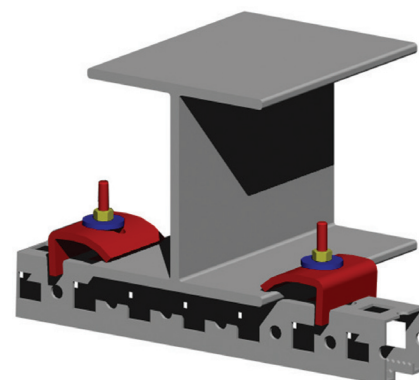

BETAflam® / BETAfixss®

E30/E90

STK - Stahlträgerklemme

BETAfixss® Einfachselle, CLICfixss, Sammelfixss, G-Kanal, haben auch die Zulassung für Montage mit BETAfixss® Stahlträgerklemmen an F90 Stahlträgern.

STKK - Stahlträgerkralle schwer

BETAfixss® Systemschiene, G-Kanal, Kabelrinne, Kabelleiter, WSP3000 und Multibahn haben auch die Zulassung für Montage mit BETAfixss® Stahlträgerkralle schwer an F90 Stahlträgern.

Rexel - Nr.:	Stahlträgerkralle schwer	für Stahlträger ≤ mm	Stück / VPE	Listenpreis EUR / Stück
3076393	STKK mit Hammerkopf-Schraube	40	1	11,10
3076385	STKK mit Anker-Schraube	40	1	11,60

Sonstige BETAfixss® Komponenten:

Kopfplatte 6-loch

Rexel - Nr.:	Type	Stück / VPE	Listenpreis EUR / Paar
3076628	Verbinder für SS 50x50 ohne Schraubgarnitur	Paar	10,80

Ihr BETAfixss® Vorteil: geprüfte BETAfixss® Kabelwege dort, wo andere nicht befestigen dürfen.