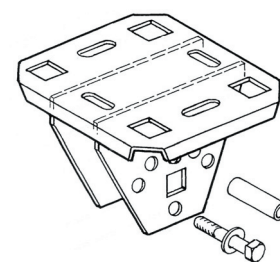

Kopfplatte 4-loch
winkelverstellbar

Rexel - Nr.:	Type	Stück / VPE	Listenpreis EUR / Stück
3075508	Kopfplatte 4-loch winkelverstellbar	1	30,00
3075494	Kopfplatte 6-loch	1	29,40
3075524	Kopfplatte schwer f. Profil 50x50 mit Bügelschraube M10	1	51,00
3075788	Schraubgarnitur M10x70 + Distanzhülse	1	3,00