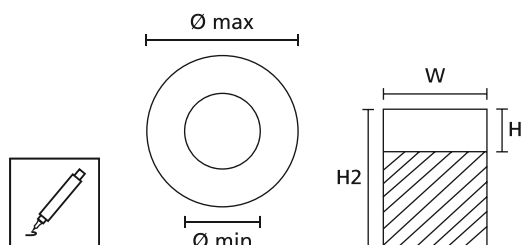

1 x T82S-BK schwarz, Markierstift mit schnell trocknender Tinte

Hauptmerkmale

- Praktischer RiteOn-Etikettenspender für die manuelle Beschriftung
- Ideal für Reparatur- und Wartungsarbeiten bei kleinen Volumina
- Einfaches Beschriften und Verarbeiten der Etiketten
- Hervorragender Schutz gegenüber Feuchtigkeit und mechanischem Abrieb durch das Schutzlaminat
- Markierstift T82 für professionelle und dauerhafte Handbeschriftung
- Beschreiben der Etiketten im Sichtfenster des Dispensers und anschließendes Applizieren
- Nachfüllpackungen erhältlich (REF)

Anwendungsvideo:
RiteOn

TYP	Bezeichnung	Bündel Ø min.	Bündel Ø max.	Breite (W)	Höhe (H)	Höhe (H2)	Inhalt	Farbe	Art.-Nr.
RO201-1401-WH	Befüllter Dispenser	4,0	8,1	12,7	12,7	38,1	200 Stk.	Weiß (WH), Transparent (CL)	550-14011
RO202-1401-WH		6,1	12,1	19,1	12,7	50,8	150 Stk.	Weiß (WH), Transparent (CL)	550-14012
RO203-1401-WH		9,1	18,2	19,1	25,4	76,2	100 Stk.	Weiß (WH), Transparent (CL)	550-14013
RO201REF-1401-WH	Nachfüllpackung	4,0	8,1	12,7	12,7	38,1	200 Stk.	Weiß (WH), Transparent (CL)	550-14014
RO202REF-1401-WH		6,1	12,1	19,1	12,7	50,8	150 Stk.	Weiß (WH), Transparent (CL)	550-11401
RO203REF-1401-WH		9,1	18,2	19,1	25,4	76,2	100 Stk.	Weiß (WH), Transparent (CL)	550-71401
SPRO200-1401-WH	RiteOn Starter Pack	6,1	12,1	19,1	12,7	50,8	150 Stk.	Weiß (WH), Transparent (CL)	550-14010