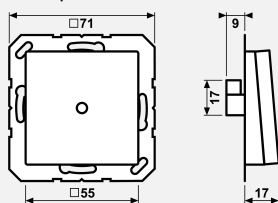

Leitungsauslass mit Zugentlastung

(kpl. mit Tragring, Schraubbefestigung)
Öffnung für Leitungen mit max. 8 mm Ø

Duroplast lackiert

Farbe:
champagner

Material:
Duroplast lackiert