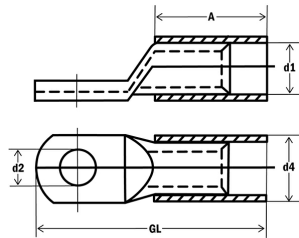

## Rohrkabelschuh isoliert 70M16

Art.-Nr.	290856
EAN	4011923101602
LQ	70 mm <sup>2</sup>
M	16
Werkstoff	Kupfer
Oberfläche	verzinkt
d1	16.4 mm
d2	17 mm
d4	18.9 mm
A	33.5
Gesamtlänge	78.5 mm
Anschlusswinkel	gerade
Flanschform	Ringform
Isoliert	Ja
VPE	15

- aus Rohr, geglühtes Material
- Oberfläche: verzinkt
- Werkstoff: 99,9% Elektrolyt-Kupfer
- E-CU DIN 40500 (EN 13600)
- für mehrdrähtige Rundleiter z.B. VDE 0295 Klasse 2
- für rundgedrückte Sektorleiter
- mit Sichtloch
- Isolation: schwarz