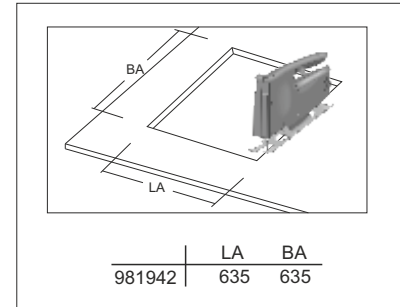

INSTRUCTION

Einbaurahmen

981942.012

981942.012

L649, B649, H96

3,0 kg

RZB
Rudolf Zimmermann,
Bamberg GmbH
Rheinstraße 16
D-96052 Bamberg
Deutschland
Telefon +49 951/79 09-0
Telefax +49 951/79 09-198
www.rzb.de
info@rzb-leuchten.de