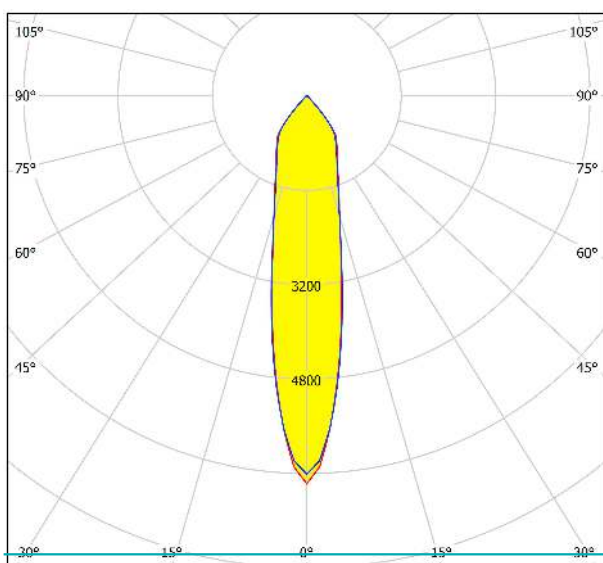

Technische Informationen

Schutzart	IP20
Schutzklasse	2
Netzspannung	220-240V,50/60Hz
Betriebsspannung	220-240V,50/60Hz
Dimmbar	Ja
Risikogruppe	1
max. Wattage (1)	25W
dimmbar	Ja
dimmbar mit / steuerbar mit	DALI

Leuchtmittel 1

Fassungsart (1)	LED
Leuchtmitteltyp (1)	LED
Leuchtmittel	im Lieferumfang enthalten
Kelvin Gesamt	3000K
Lichtfarbe Gesamt	WARM WHITE
Lumen mit Abdeckung	2361
Nennlebensdauer (in h)	50000
Zahl der Schaltzyklen	50000
Dimmbar	Ja
Funktion	LED tauschbar
Lichtfarbtoleranz (LED, SDCM)	3

Technische Änderungen vorbehalten

2/2

Contact | Support
eglo.com/en/eglo-worldwide