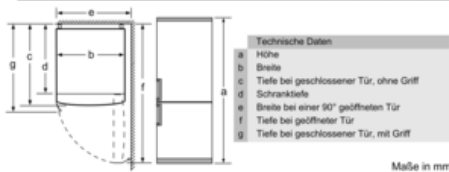

Gefrierteil

- VarioZone: herausnehmbare Glasablagen für eine flexible Nutzung des Gefrierraums
- 3 transparente Gefriergut-Schubladen

Maße

- Gerätemaße (H x B x T): 203.0 cm x 60.0 cm x 66.0 cm

Technische Informationen

- Türanschlag rechts, wechselbar
- Höhenverstellbare Füße vorne, Rollen hinten
- Anschlusswert: Anschlusswert: 100 W
- 220 - 240 V

Zubehör

- Eiskwürfelschale
- 1 Eierablage

Montage

- EU19_EEK_D: D
- Total Volume EEC EU19: 368 l
- EU19_Volumen Kühlfächer_D: 279 l
- EU19_Volumen Tiefkühlfächer_D: 89 l
- EU19_Gefriervermögen in 24h_D: 10 kg
- EU19_Energieverbr. Jahr geru_D: 191 kWh/a
- EU19_Klimaklasse_D: SN-T
- EU19_Schnelleinfrierfunktion_D: ja

- EU19_Luftschallemission_D: 36 dB
- EU19_Lagerzeit bei Störung_D: 13 h

**iQ300, Freistehende Kühl-Gefrier-Kombination mit Gefrierbereich unten, 203 x 60 cm, weiß
KG39NVWDC**

Maßzeichnungen

Gerätename	a	b	c	d	e	f	g
KG39NVWDC (Innengriff)	2030	600	660	590	600	1210	660
KG39NVWDC (Außengriff)	2030	600	660	590	640	1210	700