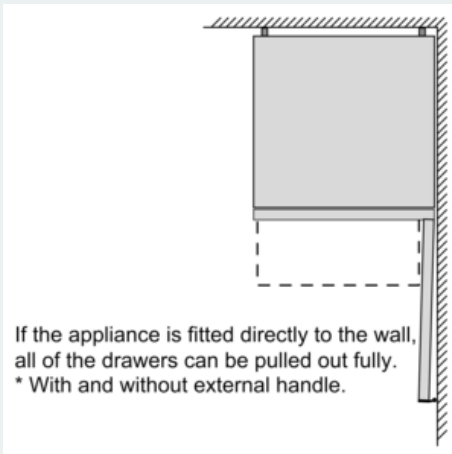

**iQ300, Freistehende Kühl-Gefrier-Kombination mit Gefrierbereich unten, 203 x 60 cm, weiß
KG39NVWDC**

Maßzeichnungen

Gerätename	a	b	c	d	e	f	g
KG39NVWDC (Innengriff)	2030	600	660	590	600	1210	660
KG39NVWDC (Außengriff)	2030	600	660	590	640	1210	700

Gerätename	A	B	C	D
KG33, 36, 39, 46, 49	0/65	20	590	125
KG39, 49	0/65	20	590	125

Abmessung A:
Bei Modellen mit vertikal integrierten Griffen, ist für ein einfaches Öffnen ein Mindestabstand von 65 mm erforderlich.

Maße in mm