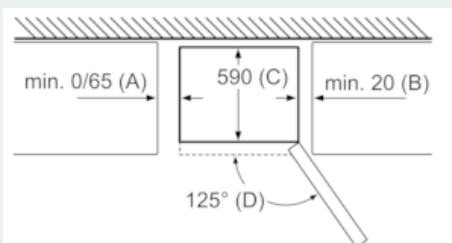

Gefrierteil

- VarioZone: herausnehmbare Glasablagen für eine flexible Nutzung des Gefrierraums
- 3 transparente Gefriergut-Schubladen

Maße

- Gerätemaße (H x B x T): 203.0 cm x 60.0 cm x 66.0 cm

Technische Informationen

- Türanschlag rechts, wechselbar
- Höhenverstellbare Füße vorne, Rollen hinten
- Anschlusswert: Anschlusswert: 100 W
- 220 - 240 V

Zubehör

- Eiskwürfelschale
- 1 Eierablage

Montage

- EU19_EEK_D: D
- Total Volume EEC EU19: 368 l
- EU19_Volumen Kühlfächer_D: 279 l
- EU19_Volumen Tiefkühlfächer_D: 89 l
- EU19_Gefriervermögen in 24h_D: 10 kg
- EU19_Energieverbr. Jahr geru_D: 191 kWh/a
- EU19_Klimaklasse_D: SN-T
- EU19_Schnelleinfrierfunktion_D: ja

- EU19_Luftschallemission_D: 36 dB
- EU19_Lagerzeit bei Störung_D: 13 h

**iQ300, Freistehende Kühl-Gefrier-Kombination mit Gefrierbereich unten, 203 x 60 cm, weiß
KG39NVWDC**

Maßzeichnungen

Gerätename	a	b	c	d	e	f	g
KG39NVWDC (Innengriff)	2030	600	660	590	600	1210	660
KG39NVWDC (Außengriff)	2030	600	660	590	640	1210	700