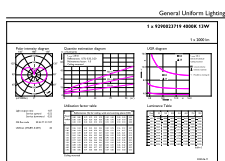

Photometrische Daten

LEDbulb 13W A67 E27 840 FR