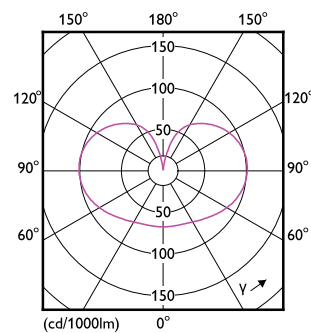

LEDbulb A67 E27 2000lm CL