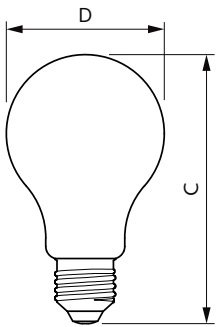

## Abmessungsskizzen

A67 220-240V 120W 2000lm 4000K E27 ND FR

Product	D	C
LED classic 120W A67 E27 CW FR NDRF1SRT4	70 mm	121 mm