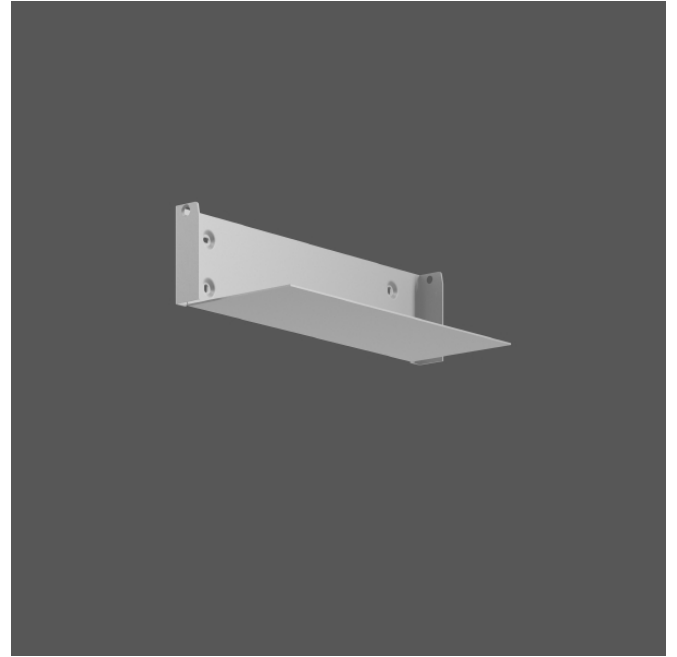

Zubehör  
4051859535010  
L 146, B 401, H 100

Montagebügel für Leuchte mit 3-Modulen zur Wandmontage.

**Sichtfarbe**

Lieferbare Farbe                      silber metallic

**Maße und Gewichte**

Länge L	146,5 mm
Breite B	401,15 mm
Höhe H	100 mm
Gewicht	1,57 kg