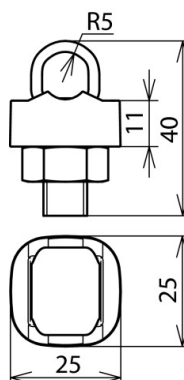

KSV 7.10 STTZN (301 000)

Abbildung unverbindlich

Typ Art.-Nr.	KSV 7.10 STTZN 301 000
Werkstoff Klemmschraube	St/tZn
Werkstoff Klemme	ZG
Klemmbereich Rd	7-10 mm
Werkstoff Mutter	St/tZn
Schraube	M10
Normenbezug	DIN EN 62561-1
Gewicht	61 g
Zolltarifnummer (Komb. Nomenklatur EU)	85389099
GTIN (EAN)	4013364067035
VPE	100 Stk.