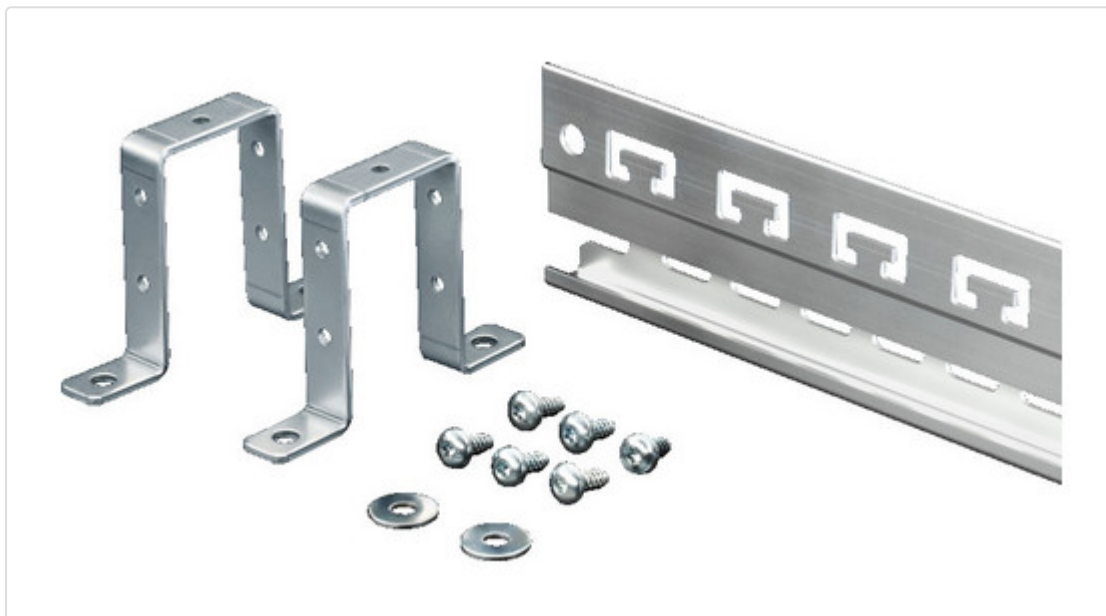

---

7097260  
Kabelschellen für C-Profilschienen, Kabeldurchmesser 26 - 30 mm

---

7097220  
Kabelschellen für C-Profilschienen, Kabeldurchmesser 22 - 26mm

---

7097000  
Kabelschellen für C-Profilschienen, Kabeldurchmesser 18 - 22mm

---

7078000  
Kabelschellen für C-Profilschienen, Kabeldurchmesser 12 - 18mm

---

7077000  
Kabelschellen für C-Profilschienen, Kabeldurchmesser 6 - 14mm

BILDER

KONTAKT

Hallo