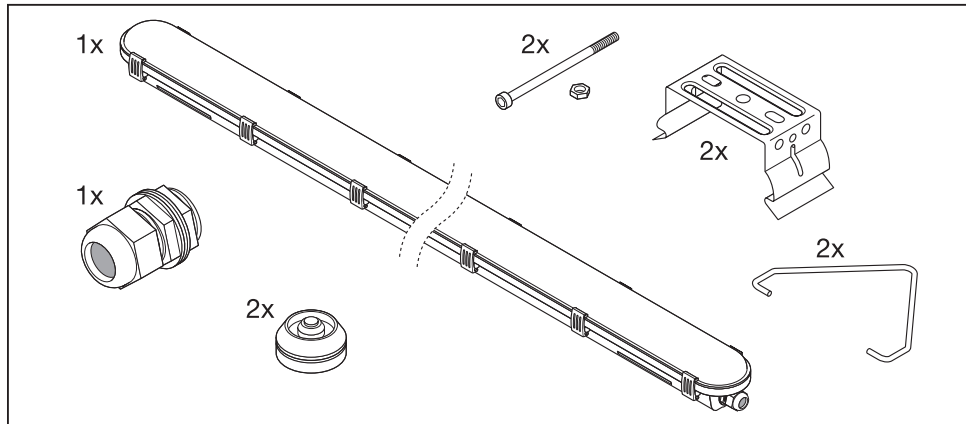

DAMPPROOF IP65