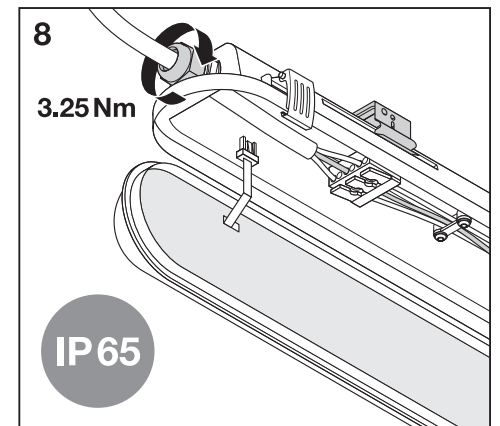

2

DAMPPROOF IP65