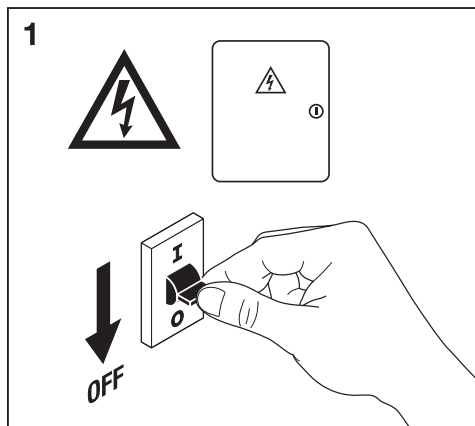

DAMPPROOF IP65