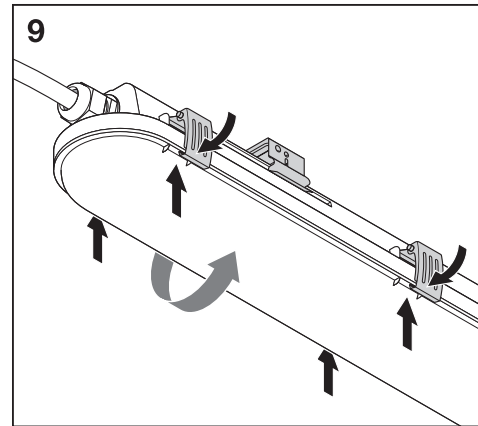

DAMPPROOF IP65

n	B16	C10	C16
DP 1200 18W	58	46	73
DP 1200 32W	27	24	39
DP 1500 26W	56	44	71
DP 1500 46W	26	23	37
DP 1500 58W	26	23	38
DP 1500 81W	13	16	26

	EAN	l x w x h [mm]	W	V_{AC}	Hz	lm	lm/W
DP 1200 18W 840 IP65 GY	4058075541047	1200 x 82 x 68	18	220-240V	50/60 Hz	2400	135
DP 1200 18W 865 IP65 GY	4058075541061	1200 x 82 x 68	18	220-240V	50/60 Hz	2400	135
DP 1200 32W 830 IP65 GY	4058075541085	1200 x 82 x 68	32	220-240V	50/60 Hz	4000	125
DP 1200 32W 840 IP65 GY	4058075541108	1200 x 82 x 68	32	220-240V	50/60 Hz	4400	135
DP 1200 32W 865 IP65 GY	4058075541122	1200 x 82 x 68	32	220-240V	50/60 Hz	4400	135
DP 1500 26W 840 IP65 GY	4058075541146	1500 x 82 x 68	26	220-240V	50/60 Hz	3500	135
DP 1500 26W 865 IP65 GY	4058075541160	1500 x 82 x 68	26	220-240V	50/60 Hz	3500	135
DP 1500 46W 830 IP65 GY	4058075541184	1500 x 82 x 68	46	220-240V	50/60 Hz	5750	125
DP 1500 46W 840 IP65 GY	4058075541207	1500 x 82 x 68	46	220-240V	50/60 Hz	6400	135
DP 1500 46W 865 IP65 GY	4058075541221	1500 x 82 x 68	46	220-240V	50/60 Hz	6400	135
DP 1500 58W 840 IP65 GY	4058075541245	1500 x 82 x 68	58	220-240V	50/60 Hz	8000	135
DP 1500 58W 865 IP65 GY	4058075541269	1500 x 82 x 68	58	220-240V	50/60 Hz	8000	135
DP 1500 81W 840 IP65 GY	4058075541283	1500 x 82 x 68	81	220-240V	50/60 Hz	11000	135
DP 1500 81W 865 IP65 GY	4058075541306	1500 x 82 x 68	81	220-240V	50/60 Hz	11000	135

	EAN	K	IP	IK	∇	R_a	⊖ (°C)	PF	👤
DP 1200 18W 840 IP65 GY	4058075541047	4000	65	08	110°	> 80	-25...+40	> 0.9	1.3kg
DP 1200 18W 865 IP65 GY	4058075541061	6500	65	08	110°	> 80	-25...+40	> 0.9	1.3kg
DP 1200 32W 830 IP65 GY	4058075541085	3000	65	08	110°	> 80	-25...+40	> 0.9	1.4kg
DP 1200 32W 840 IP65 GY	4058075541108	4000	65	08	110°	> 80	-25...+40	> 0.9	1.4kg
DP 1200 32W 865 IP65 GY	4058075541122	6500	65	08	110°	> 80	-25...+40	> 0.9	1.4kg
DP 1500 26W 840 IP65 GY	4058075541146	4000	65	08	110°	> 80	-25...+40	> 0.9	1.6kg
DP 1500 26W 865 IP65 GY	4058075541160	6500	65	08	110°	> 80	-25...+40	> 0.9	1.6kg
DP 1500 46W 830 IP65 GY	4058075541184	3000	65	08	110°	> 80	-25...+40	> 0.9	1.7kg
DP 1500 46W 840 IP65 GY	4058075541207	4000	65	08	110°	> 80	-25...+40	> 0.9	1.7kg
DP 1500 46W 865 IP65 GY	4058075541221	6500	65	08	110°	> 80	-25...+40	> 0.9	1.7kg
DP 1500 58W 840 IP65 GY	4058075541245	4000	65	08	110°	> 80	-25...+40	> 0.9	1.7kg
DP 1500 58W 865 IP65 GY	4058075541269	6500	65	08	110°	> 80	-25...+40	> 0.9	1.7kg
DP 1500 81W 840 IP65 GY	4058075541283	4000	65	08	110°	> 80	-25...+40	> 0.9	1.7kg
DP 1500 81W 865 IP65 GY	4058075541306	6500	65	08	110°	> 80	-25...+40	> 0.9	1.7kg

CE EAC RoHS

C10449057
G11108018
23.11.20

LEDVANCE GmbH
Steinerne Furt 62
86167 Augsburg, Germany
www.ledvance.com