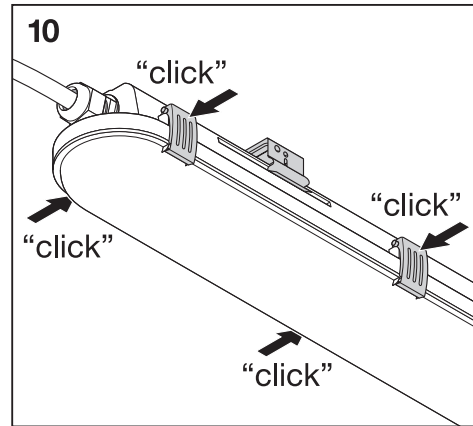

DAMPPROOF IP65

| n | B16 | C10 | C16 |
|-------------|-----|-----|-----|
| DP 1200 18W | 58 | 46 | 73 |
| DP 1200 32W | 27 | 24 | 39 |
| DP 1500 26W | 56 | 44 | 71 |
| DP 1500 46W | 26 | 23 | 37 |
| DP 1500 58W | 26 | 23 | 38 |
| DP 1500 81W | 13 | 16 | 26 |