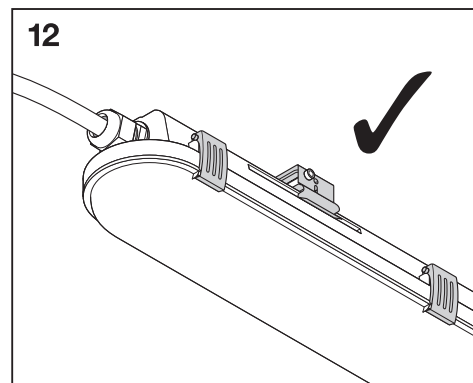

DAMPPROOF IP65

| n | B16 | C10 | C16 |
|-------------|-----|-----|-----|
| DP 1200 18W | 58 | 46 | 73 |
| DP 1200 32W | 27 | 24 | 39 |
| DP 1500 26W | 56 | 44 | 71 |
| DP 1500 46W | 26 | 23 | 37 |
| DP 1500 58W | 26 | 23 | 38 |
| DP 1500 81W | 13 | 16 | 26 |