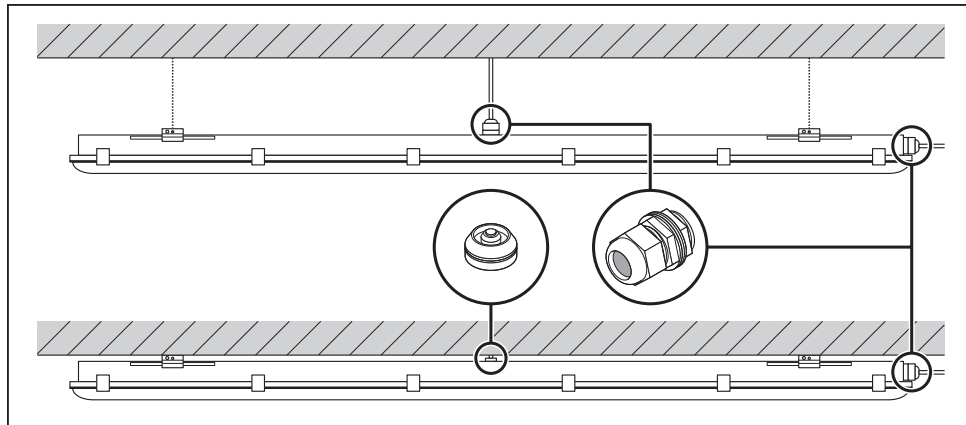

DAMPPROOF IP65