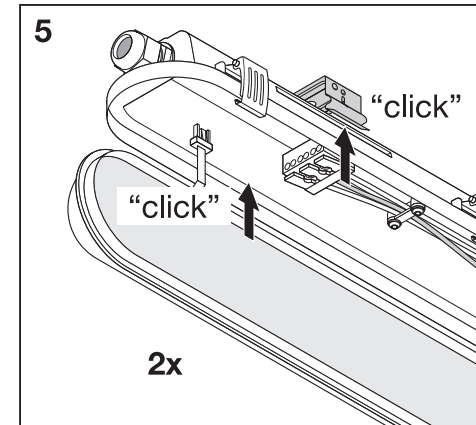

2

DAMPPROOF IP65