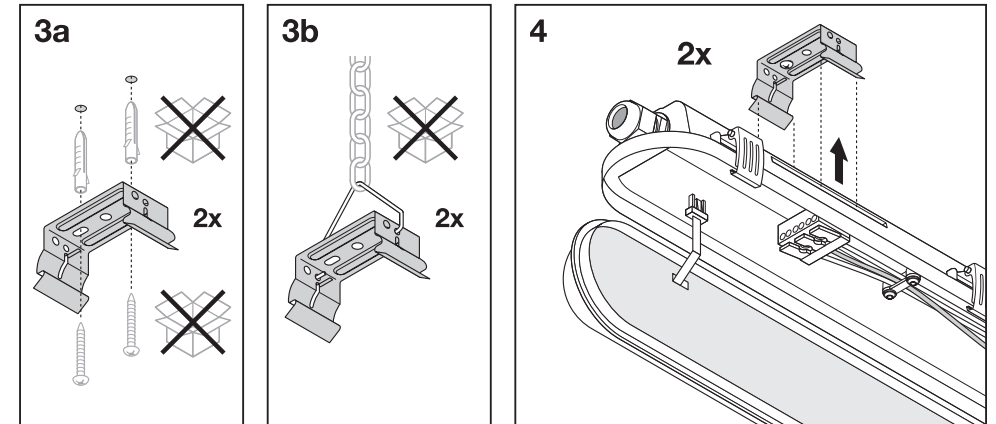

2

DAMPPROOF IP65