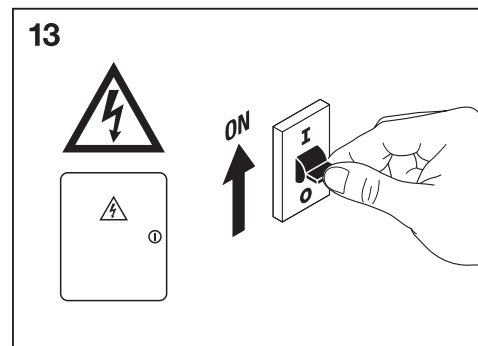

DAMPPROOF IP65

| n | B16 | C10 | C16 |
|-------------|-----|-----|-----|
| DP 1200 18W | 58 | 46 | 73 |
| DP 1200 32W | 27 | 24 | 39 |
| DP 1500 26W | 56 | 44 | 71 |
| DP 1500 46W | 26 | 23 | 37 |
| DP 1500 58W | 26 | 23 | 38 |
| DP 1500 81W | 13 | 16 | 26 |