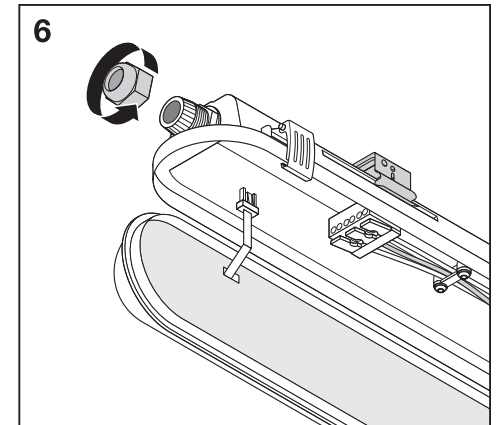

2

DAMPPROOF IP65