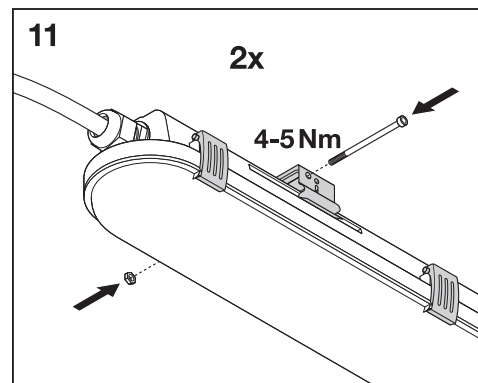

DAMPPROOF IP65

| n | B16 | C10 | C16 |
|-------------|-----|-----|-----|
| DP 1200 18W | 58 | 46 | 73 |
| DP 1200 32W | 27 | 24 | 39 |
| DP 1500 26W | 56 | 44 | 71 |
| DP 1500 46W | 26 | 23 | 37 |
| DP 1500 58W | 26 | 23 | 38 |
| DP 1500 81W | 13 | 16 | 26 |

| | EAN | l x w x h [mm] | W | V _{AC} | Hz | lm | lm/W |
|-------------------------|---------------|----------------|----|-----------------|----------|-------|------|
| DP 1200 18W 840 IP65 GY | 4058075541047 | 1200 x 82 x 68 | 18 | 220-240V | 50/60 Hz | 2400 | 135 |
| DP 1200 18W 865 IP65 GY | 4058075541061 | 1200 x 82 x 68 | 18 | 220-240V | 50/60 Hz | 2400 | 135 |
| DP 1200 32W 830 IP65 GY | 4058075541085 | 1200 x 82 x 68 | 32 | 220-240V | 50/60 Hz | 4000 | 125 |
| DP 1200 32W 840 IP65 GY | 4058075541108 | 1200 x 82 x 68 | 32 | 220-240V | 50/60 Hz | 4400 | 135 |
| DP 1200 32W 865 IP65 GY | 4058075541122 | 1200 x 82 x 68 | 32 | 220-240V | 50/60 Hz | 4400 | 135 |
| DP 1500 26W 840 IP65 GY | 4058075541146 | 1500 x 82 x 68 | 26 | 220-240V | 50/60 Hz | 3500 | 135 |
| DP 1500 26W 865 IP65 GY | 4058075541160 | 1500 x 82 x 68 | 26 | 220-240V | 50/60 Hz | 3500 | 135 |
| DP 1500 46W 830 IP65 GY | 4058075541184 | 1500 x 82 x 68 | 46 | 220-240V | 50/60 Hz | 5750 | 125 |
| DP 1500 46W 840 IP65 GY | 4058075541207 | 1500 x 82 x 68 | 46 | 220-240V | 50/60 Hz | 6400 | 135 |
| DP 1500 46W 865 IP65 GY | 4058075541221 | 1500 x 82 x 68 | 46 | 220-240V | 50/60 Hz | 6400 | 135 |
| DP 1500 58W 840 IP65 GY | 4058075541245 | 1500 x 82 x 68 | 58 | 220-240V | 50/60 Hz | 8000 | 135 |
| DP 1500 58W 865 IP65 GY | 4058075541269 | 1500 x 82 x 68 | 58 | 220-240V | 50/60 Hz | 8000 | 135 |
| DP 1500 81W 840 IP65 GY | 4058075541283 | 1500 x 82 x 68 | 81 | 220-240V | 50/60 Hz | 11000 | 135 |
| DP 1500 81W 865 IP65 GY | 4058075541306 | 1500 x 82 x 68 | 81 | 220-240V | 50/60 Hz | 11000 | 135 |