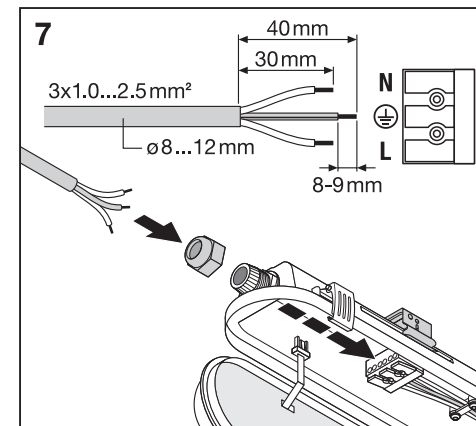

2

DAMPPROOF IP65