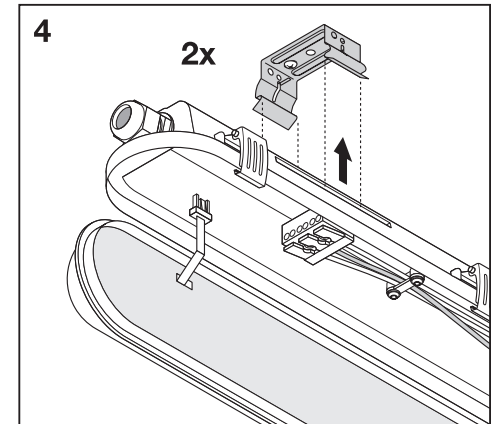

2

DAMPPROOF IP65