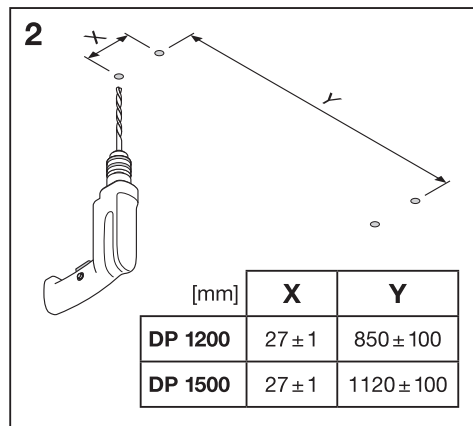

DAMPPROOF IP65