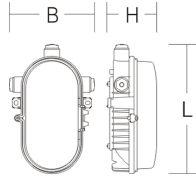

501036.004

Serie: Areno® Decken- und Wandleuchten

Montageart: Deckenanbau, Wandanbau
 Schutzart: **IP 65**
 Schutzklasse: I
 Lampe: LED
 Abmessungen: L 227, B 141, H 87
 Lieferbare Farbe: silber metallic

Armatur Aluminium-Druckguss pulverbeschichtet. Mit drei Kabeleinführungen M20x1,5. Abdeckung Glas innen weiß lackiert, strukturiert. Anschraubring Aluminium-Druckguss. Schraubbefestigung. Anschraubfüße innenliegend, mit Silikondichtring. Leuchtmittel (LED) im Lieferumfang enthalten.

Lampe 1:

Lampenanzahl 1
 Lampe LED
 Sockel
 Lichtfarbe 840
 Farbtemperatur 4000K
 Lebensdauer 35000 h (L70/B50)

Maße und Gewichte:

Länge L 227 mm
 Breite B 141 mm
 Höhe H 87 mm
 Deckenstärke
 Gewicht 806