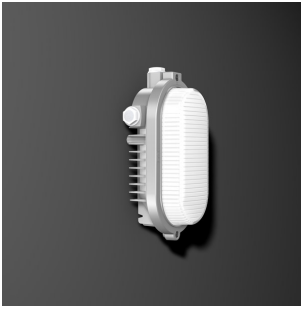

501036.004

Serie: Areno® Decken- und Wandleuchten

Montageart: Deckenanbau, Wandanbau
 Schutzart: **IP 65**
 Schutzklasse: I
 Lampe: LED
 Abmessungen: L 227, B 141, H 87
 Lieferbare Farbe: silber metallic

Armatur Aluminium-Druckguss pulverbeschichtet. Mit drei Kabeleinführungen M20x1,5. Abdeckung Glas innen weiß lackiert, strukturiert. Anschraubring Aluminium-Druckguss. Schraubbefestigung. Anschraubfüße innenliegend, mit Silikondichtring. Leuchtmittel (LED) im Lieferumfang enthalten.

Lampe 1:

Lampenanzahl 1
 Lampe LED
 Sockel
 Lichtfarbe 840
 Farbtemperatur 4000K
 Lebensdauer 35000 h (L70/B50)

Maße und Gewichte:

Länge L 227 mm
 Breite B 141 mm
 Höhe H 87 mm
 Deckenstärke
 Gewicht 806