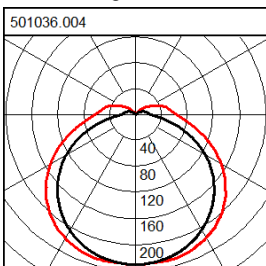

Lampe 1:

Lampenanzahl 1
 Lampe LED
 Sockel
 Lichtfarbe 840
 Farbtemperatur 4000K
 Lebensdauer 35000 h (L70/B50)

Maße und Gewichte:

Länge L 227 mm
 Breite B 141 mm
 Höhe H 87 mm
 Deckenstärke
 Gewicht 806

Lichttechnik:

UGR 19,2
 Ausstrahl-Winkel 142°/125°
 Leuchten-Lichtstrom 220 lm
 Farbwiedergabeindex 80

Ersatzteile

Ersatzgläser

05-50200.042 L 188, B 97, H 40