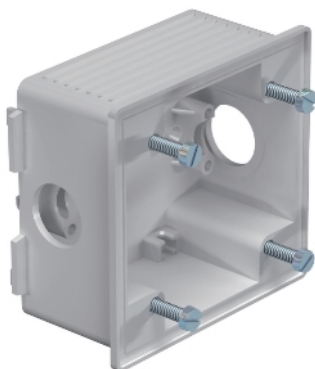

CEE-Gerätedose

Gerätedose zur Montage von CEE-Steckdosen in WDK-Kanälen. Ebenfalls als Unterputz-Einbaudose für CEE-Steckdosen geeignet.

Typ	Farbe	Verp. Stück	Gewicht kg/100 St.	Art.-Nr.
2392	lichtgrau	5	10,500	6024009

PA/GF Polyamid, glasfaserverstärkt

Abmessungen