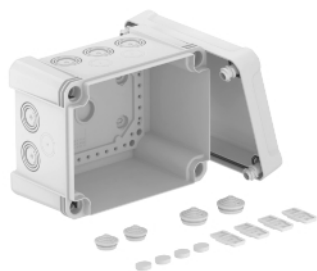

### Kabelabzweigkasten X 10

Typ	Farbe	Einführungen	Abmessung LxBxH mm	Lichte Innenmaße mm	Verp. Stück	Gewicht kg/100 St.	Art.-Nr.
X10 LGR	lichtgrau	10 x Ø20/25/32	191x151x126	177x137x110	1	59,200	2005016
X10 LGR-TR	grau / transparent	10 x Ø20/25/32	191x151x126	177x137x110	1	59,200	2005066
X10 SW	graphitschwarz	10 x Ø20/25/32	191x151x126	177x137x110	1	59,200	2005126
X10 SW-RO	schwarz / rot	10 x Ø20/25/32	191x151x126	177x137x110	1	59,200	2005156