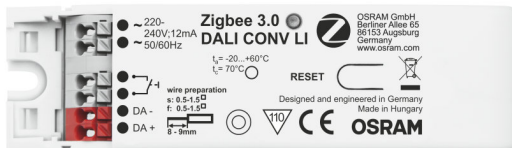

PRODUKTDATENBLATT ZIGBEE 3.0 DALI CONV LI

Zigbee 3.0 DALI CONV LI | Konverter für LMS

ANWENDUNGSGEBIETE

- Smart Homes
- Büroräume

PRODUKTFAMILIEN-VORTEILE

- Unterstützt standart DALI und DALI DT8 (Tunable White) EVGs
- Automatische Betriebsarterkennung nach jedem Neustart
- Standard Zigbee 3.0 zertifiziert inklusiven erhöhtem Sicherheitsstandard
- Synchrones Schalten und Dimmen von bis zu 8 DALI EVGs
- Zuverlässiges Dimmen durch digitale Ansteuerung der Treiber

PRODUKTFAMILIEN-EIGENSCHAFTEN

- Integriertes Zigbee Sende-Empfänger Modul
- DALI Schnittstelle für adressierten oder broadcast Betrieb
- Ausgänge mit elektronisch reversiblen Übertemperatur-, Kurzschluss-, Überlastschutz