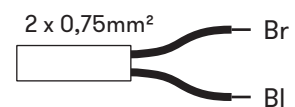

TEMPERATURE RANGE / TEMPÉRATURE D'UTILISATION, TEMPERATURBEREICH -30°C .. +60°C
 INTERVALLO TEMPERATURE, GAMA DE TEMPERATURA, RANGO DE TEMPERATURA -22°F .. +140°F

Br	Bl	Sw
Brown	Blue	Black
Brun	Bleu	Noir
Braun	Blau	Schwarz
Marrone	Blu	Nero
Marron	Azul	Preto
Marrón	Azul	Negro

PCH, PCL

Br	Bl	Sw	
L	N		----- FLASHING
L	N	L	————— STEADY

PFH, PFL

Br	Bl	Sw	
L	N		▬▬▬▬▬▬ 6-TIMES
L	N	L	▬▬▬▬▬▬▬▬▬▬▬▬ RANDOM

PXH, PXL

Br	Bl	
L	N	▬▬▬▬▬▬ STROBE ~1,4Hz

PDH, PDL

Br	Bl	
L	N	▬▬▬▬▬▬ 6-TIMES