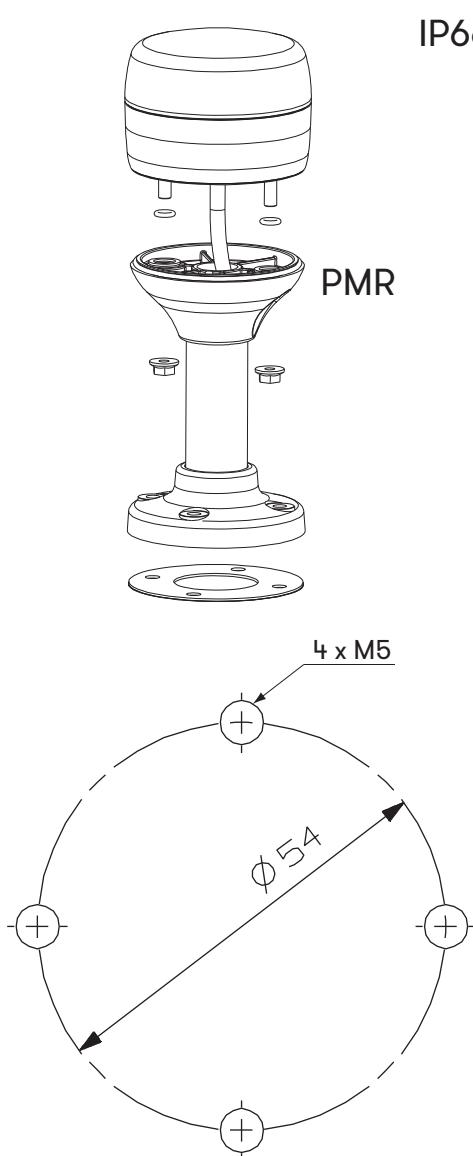

TEMPERATURE RANGE / TEMPÉRATURE D'UTILISATION, TEMPERATURBEREICH -30°C .. +60°C
 INTERVALLO TEMPERATURE, GAMA DE TEMPERATURA, RANGO DE TEMPERATURA -22°F .. +140°F

Br	Bl	Sw
Brown	Blue	Black
Brun	Bleu	Noir
Braun	Blau	Schwarz
Marrone	Blu	Nero
Marron	Azul	Preto
Marrón	Azul	Negro