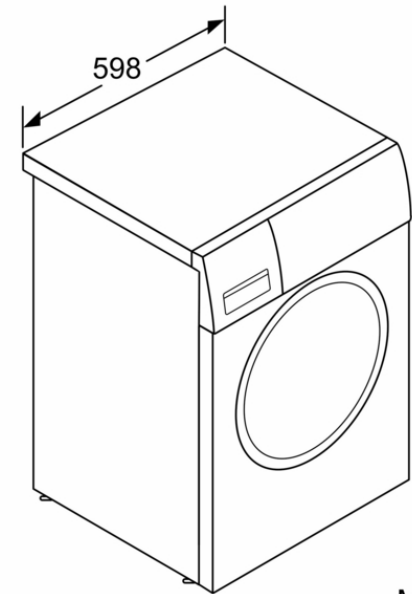

Technische Informationen

- unterschiebbar ab 85 cm Nischenhöhe
- Gerätemaße (H x B): 84.8 cm x 59.8 cm
- Gerätetiefe: 55.0 cm
- Gerätetiefe inkl. Türe: 60.0 cm
- Gerätetiefe mit geöffneter Türe: 101.7 cm

Verfügbare Farbvarianten

Technische Daten

Ausstattungsmerkmale

Energieeffizienzklasse (EU 2017/1369) : B
Gewichteter Energieverbrauch in kWh pro 100 Waschzyklen im Programm eco 40-60 (EU 2017/1369) : 51
Maximale Kapazität in kg (EU 2017/1369) : 7,0
Wasserverbrauch in Litern im eco-Programm pro Betriebszyklus (EU 2017/1369) : 45
Dauer des Programms eco 40-60 in Stunden und Minuten bei Nennkapazität (EU 2017/1369) : 3:28
Schleudereffizienzklasse des Programms eco 40-60 (EU 2017/1369) : B
Luftschallemissionsklasse (EU 2017/1369) : B
Luftschallemissionen (EU 2017/1369) : 75
Bauform : Standgerät
Höhe der Arbeitsplatte : -2
Abmessungen des Gerätes : 848 x 598 x 550
Nettogewicht : 68,5
Anschlusswert : 2300
Absicherung : 10
Spannung : 220-240
Frequenz : 50
Länge Anschlusskabel : 160
Türanschlag : Links
Rollen : Nein
EAN-Nummer : 4242003917220
Art der Installation : Standgerät

iQ300, Waschmaschine, Frontlader, 7 kg, 1400 U/min.
WM14N123

Maße in mm

Maße in mm