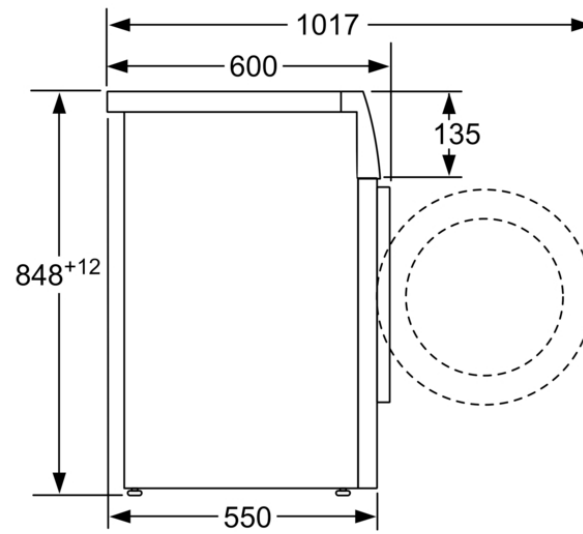

Technische Informationen

- unterschiebbar ab 85 cm Nischenhöhe
- Gerätemaße (H x B): 84.8 cm x 59.8 cm
- Gerätetiefe: 55.0 cm
- Gerätetiefe inkl. Türe: 60.0 cm
- Gerätetiefe mit geöffneter Türe: 101.7 cm

Verfügbare Farbvarianten

Technische Daten

Ausstattungsmerkmale

Energieeffizienzklasse (EU 2017/1369) : B
Gewichteter Energieverbrauch in kWh pro 100 Waschzyklen im Programm eco 40-60 (EU 2017/1369) : 51
Maximale Kapazität in kg (EU 2017/1369) : 7,0
Wasserverbrauch in Litern im eco-Programm pro Betriebszyklus (EU 2017/1369) : 45
Dauer des Programms eco 40-60 in Stunden und Minuten bei Nennkapazität (EU 2017/1369) : 3:28
Schleudereffizienzklasse des Programms eco 40-60 (EU 2017/1369) : B
Luftschallemissionsklasse (EU 2017/1369) : B
Luftschallemissionen (EU 2017/1369) : 75
Bauform : Standgerät
Höhe der Arbeitsplatte : -2
Abmessungen des Gerätes : 848 x 598 x 550
Nettogewicht : 68,5
Anschlusswert : 2300
Absicherung : 10
Spannung : 220-240
Frequenz : 50
Länge Anschlusskabel : 160
Türanschlag : Links
Rollen : Nein
EAN-Nummer : 4242003917220
Art der Installation : Standgerät

iQ300, Waschmaschine, Frontlader, 7 kg, 1400 U/min.
WM14N123

Maße in mm

Maße in mm