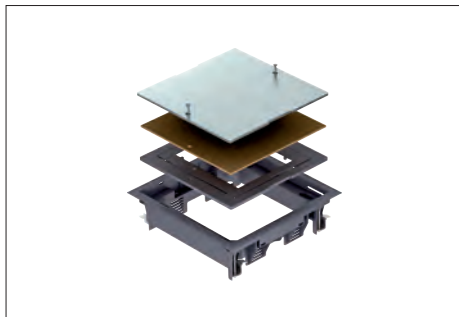

Revisionsabdeckung ZES4 Universal

Zugdoseneinsatz zum Blindverschluss einer quadratischen Montageöffnung der Nenngröße 4 in einem Unterflur-System oder Doppelboden. Teppichschutzrahmen aus Polyamid.

Bodenbelagausparung bei Lieferung auf 5 mm eingestellt, bei Bedarf auch einstellbar auf 3, 8 oder 10 mm.

Typ	Farbe	Bodenbelagdicke mm	Verp. Stück	Gewicht kg/100 St.	Art.-Nr.
ZES4-2 U10T 7011	eisengrau	10	1	158,000	7406 70 1
ZES4-2 U10T 9011	graphitschwarz	10	1	158,000	7406 70 2
ZES4-2 U10T 1019	graubeige	10	1	158,000	7406 70 3