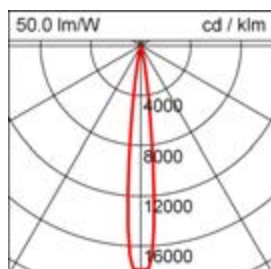

Lichttechnik:

Farbwiedergabeindex 85
Lichtaustrittswinkel 13°
Leuchtenlichtstrom 1.550 lm

Zubehör

Displayausleger für Wandmontage

982058.0031 L 500, B 180, H 180 anthrazit metallic

Mastbefestigungszubehör

Mastaufsätze einfach

982047.000 Mastaufsatz einfach für Lightstream LED Midi blank für Zopf 60 mm
982047.0031 Mastaufsatz einfach für Lightstream LED Midi für Zopf 60 mm anthrazit metallic
982048.000 Mastaufsatz einfach für Lightstream LED Midi blank für Zopf 76 mm
982048.0031 Mastaufsatz einfach für Lightstream LED Midi für Zopf 76 mm anthrazit metallic

Mastaufsätze zweifach 180°

982049.000 Mastaufsatz für Lightstream LED Midi blank zweifach für Zopf 60 mm
982049.0031 Mastaufsatz für Lightstream LED Midi zweifach für Zopf 60 anthrazit metallic mm
982050.000 Mastaufsatz für Lightstream LED Midi blank zweifach für Zopf 76 mm
982050.0031 Mastaufsatz für Lightstream LED Midi zweifach für Zopf 76 anthrazit metallic mm

Mastschelle

982090.000 für Ø 95 - 113 mm blank
982091.000 für Ø 114 - 132 mm blank

Ersatzteile

Ersatz Konverter

981959.002

Ersatzscheiben

981933.0131 L 175, B 170, H 13 anthrazit metallic

LED-Modul

982084.000 830 1494 lm 18,00 W