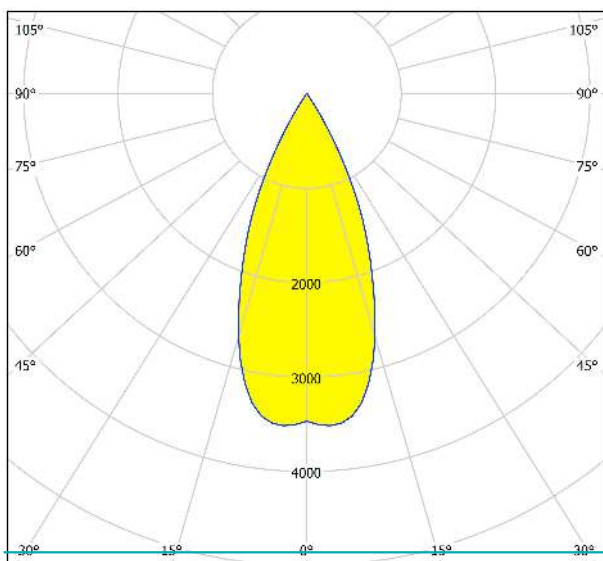

Allgemeine Informationen

Materialnummer	67496
Type	Anbau-Profileuchten
Produktsegment	technisches Licht
Thema	professional light

Abmessungen

Artikel Höhe (in mm)	68
Artikel Breite (in mm)	46
Artikel Länge (in mm)	403
Nettogewicht (in kg)	1,31 Kilogramm

Leuchtmittel 1

Fassungsart (1)	LED
Leuchtmitteltyp (1)	LED
Leuchtmittel	im Lieferumfang enthalten
Kelvin Gesamt	3000K
Lichtfarbe Gesamt	WARM WHITE
Lumen mit Abdeckung	2536
Nennlebensdauer (in h)	50000
Zahl der Schaltzyklen	50000
Energieeffizienzklasse (EEL)	E
Dimmbar	Ja
Funktion	LED tauschbar
Lichtfarbtoleranz (LED, SDCM)	3