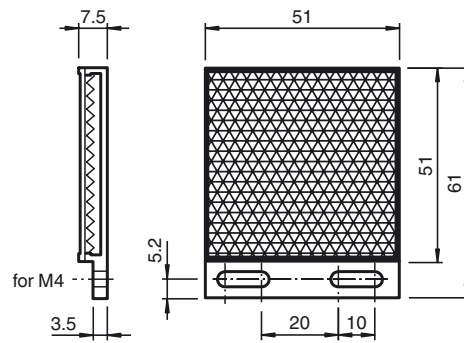

## Abmessungen

## Bestellbezeichnung

### REF-H50

Reflektor, rechteckig 51 mm x 61 mm,  
Befestigungsbohrungen, Befestigungs-  
lasche

### Mechanische Daten

Material PMMA/ABS

Abmessungen 51 mm x 61 mm x 7,5 mm

Befestigung Befestigungsbohrungen