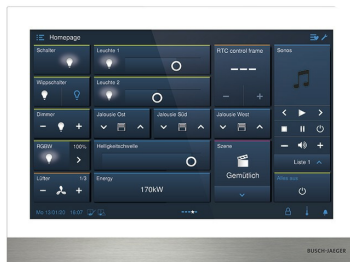

NEU

IP touch 10 LAN / LAN.

Funktionen im Überblick

- Zentrales Bedienpanel für Busch-Welcome® IP und Busch-free@home®.
- Darstellung des Videobildes der Außenstation. Während des Gesprächs kann ein Bild des Besuchers aufgenommen und im Bildspeicher abgelegt werden.
- Bei Türrufen in Abwesenheit werden automatisch drei Bilder des Besuchers im Bildspeicher abgelegt.
- Unterschiedliche Klingeltöne für Tür- und Etagenruf einstellbar, fünf polyphone Klingeltöne stehen zur Auswahl.
- Individuelle Klingeltöne (per SD-Karte integrierbar).
- Lautstärke der Klingeltöne einstellbar.
- SD-Kartenschacht zur Erweiterung des Bildspeichers.
- Kapazitives HD Display mit Glasoberfläche (Auflösung : 1280x800).
- Mit Freisprechfunktion. Freisprechlautstärke einstellbar.
- Individuelle Audio-Abwesenheitsfunktion.
- Zur Unterputzmontage mit 42361F-03
- Zur Einbindung in das myBUSCH-JAEGER Portal.
- Ermöglicht die Einbindung von Tablet oder Smartphone mit installierter Welcome App als mobile Innenstelle für Audio- und Videokommunikation.
- Zur zentralen Steuerung von bis zu 100 konfigurierbaren Busch-free@home® Funktionen vom Typ: Schalten, Dimmen, Jalousie, RTR, Szene, Philips HUE.
- Stromversorgung über Power-over-Ethernet (PoE) 802.3af.
- Alternative Stromversorgung 24 Volt DC, 280 mA.
- Alternative Stromversorgung über Steckernetzteil 53011PS-03.
- WLAN (802.11a/b/g/n).
- Für den idealen Anschluss des LAN-Kabels wird bei der Aufputzmontage der Einbau einer Elektronik-Dose empfohlen.
- Schutzart Gerät: IP 30
- Temperaturbereich Gerät: -40 °C - 55 °C
- Maße (H x B x T): 185 mm x 251 mm x 31 mm