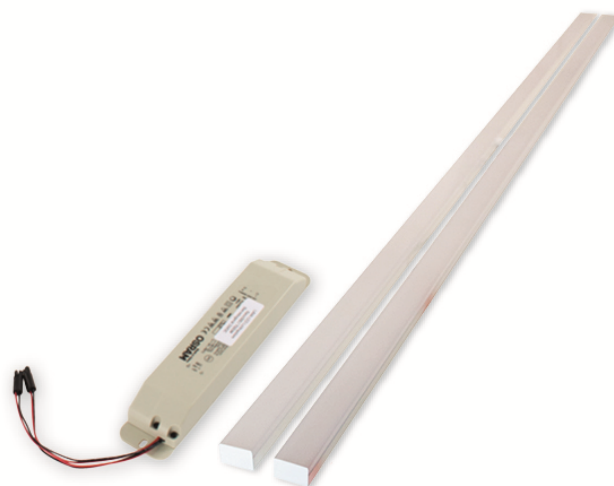

ETHERMA
Landesstraße 16
5302 Henndorf
Tel.: +4362147677
E-Mail: office@etherma.com
WWW: www.etherma.com

ETHERMA°
GENIALE WÄRME

Artikelnummer: 40466

Kurzbeschreibung: LED-Beleuchtung für LAVA BASIC-DM 1000 W, 76 W, 3640 lm, 2700K

Langbeschreibung: LAVA-LED ist ein Zubehör für die LAVA BASIC-DM Infrarotheizung, das zur Beleuchtung von Räumen, Arbeitsplätzen, aber auch als Effektbeleuchtung dient. Bestehend aus zwei weißen Aluminiumprofilen sowie einer opalen Polycarbonatabdeckung für die ideale Lichtstreuung wird der LAVA-LED jeweils an den Längsseiten der Infrarotheizung befestigt. Dabei erfolgt die Steuerung des LAVA-LED unabhängig von der Infrarotheizung. Mit dem optionalen Dimm-Modul können die LED-Lichtbalken entweder drahtgebunden mittels Wandtaster oder mit einem Funkhandsender gedimmt werden. Lichtfarbe: 2700K/4000K (Ra>80); Lebensdauer: bis zu 60,000 h; Abstrahlwinkel: 110 °; Schutzart: IP 40, Spannung: 24 V/DC.

Hersteller: ETHERMA

Herstellertypbezeichnung: LAVA-LED-1000-WW

EAN/GTIN: 9120061393253

Bestelleinheit: Stück

Klassifikationssystem: ETIM-7.0

Gruppe: LED-Lampe/Multi-LED

Merkmal	Wert	Einheit
Nennspannung	24 24	V
Nennstrom	3166 3166	mA
Lampenleistung	76 76	W
Spannungsart	DC	
Lichtstrom	3640 3640	lm
Bemessungslichtstrom nach IEC 62722-2-1	3640	lm
Lampenlichtausbeute	47	lm/W
Lampenform	sonstige	
Filamentlampe	FALSE	
Ausführung Glas/Abdeckung	mattiert	
Lichtfarbe nach EN 12464-1	warmweiß <3300 K	
Sockel	sonstige	
Farbe	sonstige	
Farbtemperatur	2700 2700	K
Gehäusefarbe	weiß	
Austrahlungswinkel	110	°
Dimmbar	true	
Durchmesser	35	mm
Länge	1600	mm
Schutzart (IP)	IP20	
Mittlere Nennlebensdauer	60000	h
Fernbedienung möglich	TRUE	
Mit Fernbedienung	false	
Photobiologische Sicherheit nach EN 62471	sonstige	