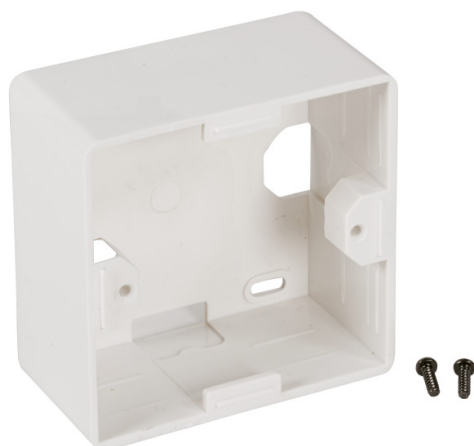

DATENBLATT

Aufputzrahmen RAL9010 reinweiß

Beschreibung

Aufputzrahmen 80x80x40mm
 Ohne Abdeckplatte
 Kunststoffart: ABS
 RAL9010
 Für Datendosen und Keystone-Rahmensets geeignet
 passende Abdeckplatte: ET-25081

Lieferumfang:

1x Aufputzgehäuse, 2x Gewindeschraube: 3mm x 10mm

Allgemeine Daten

Zusammenstellung	Basiselement
Verwendung	für Datenanschlussgehäuse
Tragring	Nein
Mit Staubschutz	Nein
Mit Klappdeckel	Nein
Beschriftungsfeld	ohne Beschriftungsfeld
Mit Aufdruck	Nein
Montageart	Aufputz
Werkstoff	Kunststoff
Werkstoffgüte	sonstige
Halogenfrei	Nein
Oberfläche	sonstige
Ausführung der Oberfläche	matt
Transparent	Nein
Befestigungsart	Befestigung mit Schraube
Zugentlastung	Nein

Dieses Datenblatt wurde maschinell am 27-01-2020 erzeugt. Technische Änderungen vorbehalten.

DATENBLATT

Aufputzrahmen RAL9010 reinweiß

Verfügbare Varianten

Art.Nr.	Bezeichnung	Farbe	RAL-Nummer (ähnlich)
ET-25084V3	Aufputzrahmen RAL9010 reinweiß	weiß	9010