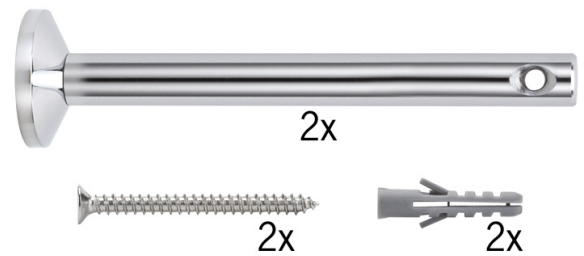

Artikelnummer: 178.24
EAN-Nummer: 4000870178249

Name
Wire System L&E Umlenker/Abhängung zum Aufschrauben 1 Paar 165mm Chrom Met

Marke
Paulmann Licht GmbH

Verpackungseinheit SAP: 1
Menge pro Palette: 440
Zolltarifnummer: 73269098900

Technische Daten

Farbe: Chrom
Abmessungen
Metall
Ø: 16 mm
Höhe: 165 mm

Sonstige allgemeine Attribute

EU-Label: BC - Keine Lampe, keine Leuchte

850°C

Katalogname

Umlenker / Abhängung, zum Aufschrauben, 1 Paar