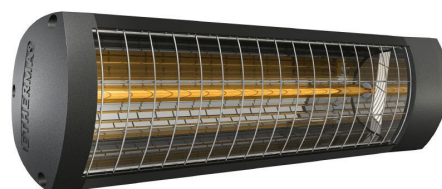

**Langbeschreibung:** Der ETHERMA SOLID ist die preiswerte Einstiegsvariante für individuelle Anwendungsgebiete im Außenbereich. Das Gerät ist mit einer Low-Glare Infrarot-Halogenlampe ausgestattet, so dass trotz hoher Leistung der Rotlichtanteil minimiert wird. Das Gehäuse aus hochwertigem Aluminium verleiht dem Strahler nicht nur ein modernes Design, sondern auch Langlebigkeit. Leistung 1800 W, Steckerleitung 180 cm, ohne EIN/AUS-Schalter, Schutzart IP 65, Farbe Gehäuse: Schwarz, Farbe Endkappen: Nano-Anthrazit, Maße: 423x109 mm, 230 V.

**Hersteller:** ETHERMA

**Herstellertypbezeichnung:** ET- SOLID NA

**EAN/GTIN:** 9120015721484

**Bestelleinheit:** Stück

**Klassifikationssystem:** ETIM-7.0

**Gruppe:** Heizstrahler

<b>Merkmal</b>	<b>Wert</b>	<b>Einheit</b>
Ausführung	Decken-/Wandstrahler	
Spannung	230 230	V
Anzahl der Heizstufen	1	
Leistungsstufe AUS	false	
Min. Heizleistung	1800	W
Max. Heizleistung	1800	W
Montage über Wickeltisch	false	
Schutzart (IP)	IP65	
Höhe	109	mm
Breite	423	mm
Tiefe	165	mm