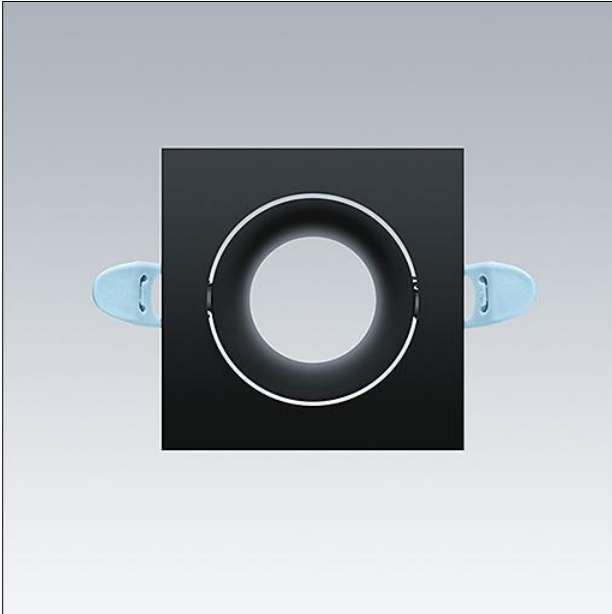

Zubehör Lily Strahler

Quadratischer Abdeckring schwenkbar in schwarz für Einbaudownlight LILY

Material: Aluminiumdruckguss, schwarz

Gewicht: 0,09 kg

TE_LILY_F_ADJUST_trim_SQ_BK.jpg