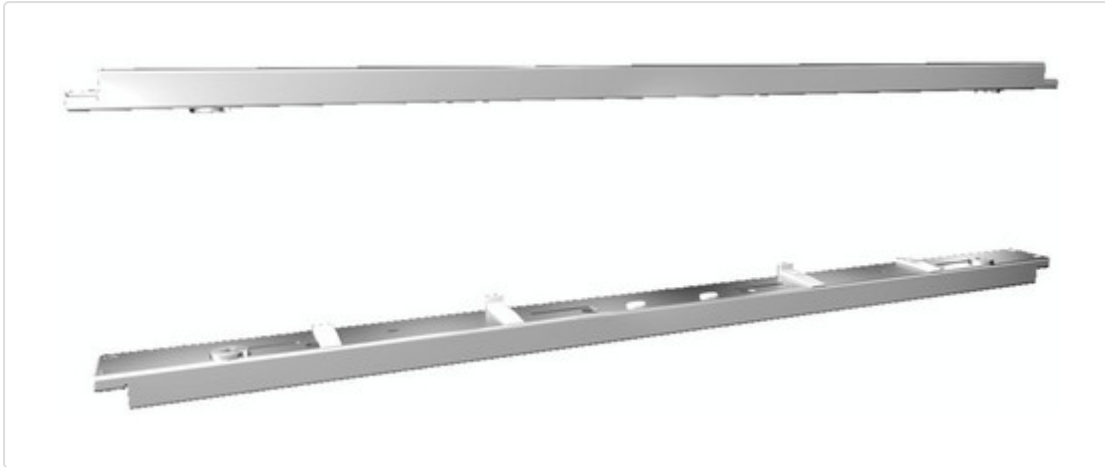

VX Einbausatz für Schwenkrahmen, groß, B: 1200 mm

## BESCHREIBUNG

VX Einbausatz für Schwenkrahmen, groß, für B: 1200 mm

### ETIM-7.0: Komponente für den Ausbau (Schaltschrank) (EC002620)

Ausführung	sonstige
Geeignet für Gehäusebaubreite	1200 mm
Geeignet für Gehäusebauhöhe	-
Geeignet für Gehäusebautiefe	-
Breite	1200 mm
Höhe	-
Tiefe	-
Max. Belastbarkeit	-
Werkstoff	Metall
Farbe	grau
RAL-Nummer	EV000270