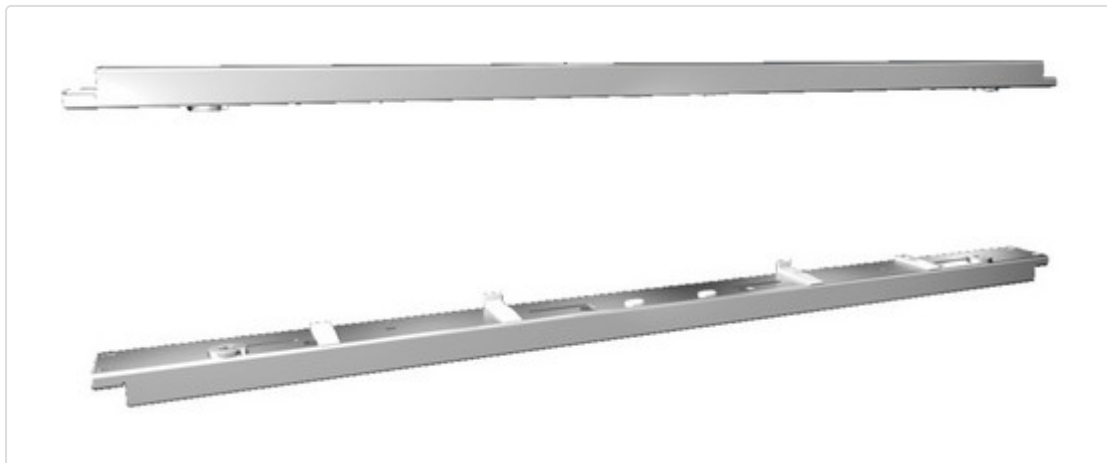

8619034

VX Schwenkrahmen, groß, Blende beidseitig, für B: 800, Min.
Schrankhöhe: 2200 mm

BILDER

KONTAKT

Hallo