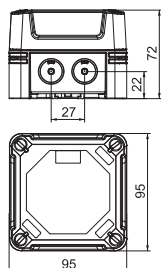

Kabelabzweigkasten X 02 mit Kabelverschraubungen

Typ	Farbe	Einführ- run- gen	Verp. Stück	Gewicht kg/100 St.	Art.-Nr.
X02 G M20 LGR	lichtgrau	7 x Ø20	1	21,500	2005032
PC Polycarbonat					

Abmessungen

Typ	Abmessung LxBxH mm	Lichte Innenmaße mm
		X02 G M20 LGR