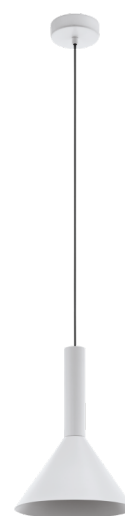

62984 CANALELLO

Allgemeine Informationen

Materialnummer	62984
Type	Hängeleuchte
Produktsegment	technisches Licht
Thema	professional light

Abmessungen

Artikel Durchmesser (in mm)	190
Nettogewicht	0,633 Kilogramm

Material & Farbe

Gehäusematerial	Stahl
Gehäusefarbe	weiss

Functionality

Schalterart	ohne Schalter
Batterie	Nein

Technische Informationen

Schutzklasse	2
Netzspannung	220-240V,50/60Hz
Betriebsspannung	220-240V,50/60Hz

Leuchtmittel 1

Leuchtmitteltyp (1)	E27
Leuchtmittel inkl. (1)	EXKLUSIV

Technische Änderungen vorbehalten