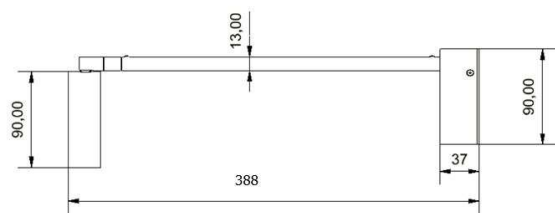

LEVI AB-STRAHLER

S

ARTIKELNUMMER

611-210196

PRODUKTINFORMATION

Wandauslegerstrahler, Aluminiumdruckguss, schwarz pulverbeschichtet, AC LED, Leuchtkopf 350° drehbar und 90° schwenkbar, satiniertes bündiger Diffusor aus PMMA, 107° Abstrahlwinkel, Entblendungsring in zwei Ausführungen als Zubehör separat ordern

Symbolfoto

SKIZZE

TECHNISCHE DETAILS

Anz. Fassungen	Spannung [V]	220-240V
Fassung	Lichtfarbe [K]	3000K
D-Ausschn. [mm]	Ausstrahlwinkel [°]	107°
Einbautiefe [mm]	CRI	>80
Durchmesser [mm] 90	Lichtstrom [lm]	600
Länge [mm] 388	Energiev.[kWh/1000h]	
Breite [mm]	Lebensdauer [h]	50000
Höhe [mm]	Energieeffizienzkl.	A++-A
Ausladung [mm]	Spannungsklasse [V]	220-240V
Schutzart [P] IP54	Systemleistung [W]	10
Intrastat Nr. 9405409990	Leuchtmittel	LED 10W AC
EAN-Nummer 9008905374876	Farbe	schwarz
Nettogewicht [kg] 0,6		