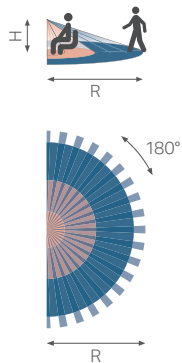

Swiss Garde 300 Präsenz KNX/KLR IP55

KNX-Präsenzmelder für UP-Wandmontage 300°-Erfassung mit 3 PIR-Sensoren

Master/Slave-Präsenzmelder, Wandmontage von 1,0 bis 3,0 m möglich dank horizontalem und vertikalem Erfassungsbereich, Konstantlichtregelung für 2 Zonen, 1 sekundäre Zone (ON/OFF), HLK, Helligkeitsschwelle und Nachlaufzeit im Betrieb veränderbar, Standby-Licht, Voll- und Halbausgangmodus.

Reichweite

H	R	R
1 m	2 m	6 m
1,5 m	3 m	7 m
2 m	4 m	8 m
2,5 m	4 m	9 m
3 m	4 m	10 m

Masse

	Barcode	Beschreibung	Farbe	Art.-Nr.
	3 505100 252429	Swiss Garde 300 Präsenz KNX/KLR IP55 AP	weiss	25242
	3 505100 252481	Swiss Garde 300 Präsenz KNX/KLR IP55 AP	schwarz	25248
	3 505100 252498	Swiss Garde 300 Präsenz KNX/KLR IP55 AP	grau	25249
	3 505100 252412	Swiss Garde 300 Präsenz KNX/KLR IP55 UP	weiss	25241
	3 505100 252450	Swiss Garde 300 Präsenz KNX/KLR IP55 UP	schwarz	25245
	3 505100 252467	Swiss Garde 300 Präsenz KNX/KLR IP55 UP	grau	25246

Technische Daten

Nennspannung	29 V
Leistungsaufnahme	0,4 W
Montagehöhe	1 bis 3 m
Erfassungsbereich	180°
Reichweite	Präsenz: Radius 4 m, Bewegung: Radius 10 m, Unterkriechschutz: 4 m (bei 3 m Höhe)
Dämmerungsregler	5 bis 2000 lx
Zeitregler	1 s bis 4 h
Externer Taster	über KNX
Temperaturbereich	-20 bis +40 °C