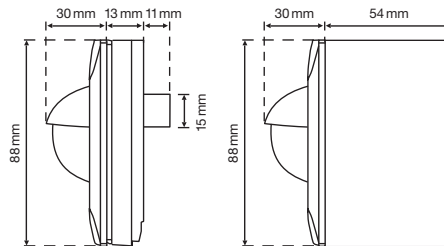

Swiss Garde 300 Präsenz KNX/KLR IP55

KNX-Präsenzmelder für UP-Wandmontage 300°-Erfassung mit 3 PIR-Sensoren

Master/Slave-Präsenzmelder, Wandmontage von 1,0 bis 3,0 m möglich dank horizontalem und vertikalem Erfassungsbereich, Konstantlichtregelung für 2 Zonen, 1 sekundäre Zone (ON/OFF), HLK, Helligkeitsschwelle und Nachlaufzeit im Betrieb veränderbar, Standby-Licht, Voll- und Halbausgangmodus.

Reichweite

H	R	R
1 m	2 m	6 m
1,5 m	3 m	7 m
2 m	4 m	8 m
2,5 m	4 m	9 m
3 m	4 m	10 m

Masse

	Barcode	Beschreibung	Farbe	Art.-Nr.
	3 505100 252429	Swiss Garde 300 Präsenz KNX/KLR IP55 AP	weiss	25242
	3 505100 252481	Swiss Garde 300 Präsenz KNX/KLR IP55 AP	schwarz	25248
	3 505100 252498	Swiss Garde 300 Präsenz KNX/KLR IP55 AP	grau	25249
	3 505100 252412	Swiss Garde 300 Präsenz KNX/KLR IP55 UP	weiss	25241
	3 505100 252450	Swiss Garde 300 Präsenz KNX/KLR IP55 UP	schwarz	25245
	3 505100 252467	Swiss Garde 300 Präsenz KNX/KLR IP55 UP	grau	25246

Technische Daten

Nennspannung	29 V
Leistungsaufnahme	0,4 W
Montagehöhe	1 bis 3 m
Erfassungsbereich	180°
Reichweite	Präsenz: Radius 4 m, Bewegung: Radius 10 m, Unterkriechschutz: 4 m (bei 3 m Höhe)
Dämmerungsregler	5 bis 2000 lx
Zeitregler	1 s bis 4 h
Externer Taster	über KNX
Temperaturbereich	-20 bis +40 °C