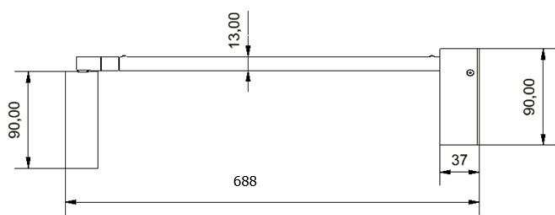

LEVI AB-STRAHLER

W

ARTIKELNUMMER

611-110145

PRODUKTINFORMATION

Wandauslegerstrahler, Aluminiumdruckguss, weiß pulverbeschichtet, AC LED, Leuchtkopf 350° drehbar und 90° schwenkbar, satiniertes bündiger Diffusor aus PMMA, 107° Abstrahlwinkel, Entblendungsring in zwei Ausführungen als Zubehör separat ordern

Symbolfoto

SKIZZE

TECHNISCHE DETAILS

Anz. Fassungen	Spannung [V]	220-240V
Fassung	Lichtfarbe [K]	4000K
D-Ausschn. [mm]	Ausstrahlwinkel [°]	107°
Einbautiefe [mm]	CRI	>80
Durchmesser [mm]	Lichtstrom [lm]	600
Länge [mm]	Energiev.[kWh/1000h]	
Breite [mm]	Lebensdauer [h]	50000
Höhe [mm]	Energieeffizienzkl.	A++-A
Ausladung [mm]	Spannungsklasse [V]	220-240V
Schutzart [P]	Systemleistung [W]	10
Intrastat Nr.	Leuchtmittel	LED 10W AC
EAN-Nummer	Farbe	weiß
Nettogewicht [kg]		0,6