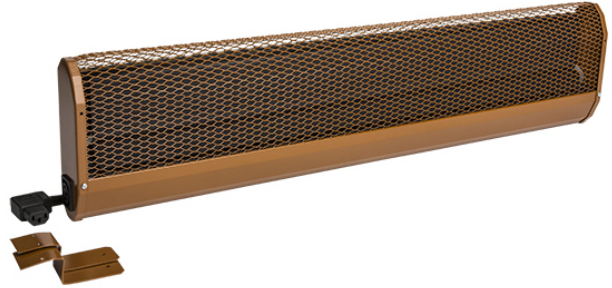

ETHERMA
Landesstraße 16
5302 Henndorf
Tel.: +4362147677
E-Mail: office@etherma.com
WWW: www.etherma.com

ETHERMA°
GENIALE WÄRME

Artikelnummer: 31044

Kurzbeschreibung: Kirchenbankheizung,
Dunkelstrahler, braun, Anschluss rechts, 400 W, 1
m, 230V

Langbeschreibung: Die Kirchenbankheizkörper KST sind Dunkelstrahler und dienen der lokalen Erwärmung von Kirchen. Durch spezielle Lüftungsschlitze wird die Wärme fast ausschließlich nach vorne abgegeben. Besonders geeignet für Kirchen, welche nur 1x pro Woche besucht werden. Der elektrische Anschluss erfolgt über Gerätestecker, die werkseitige Durchverdrahtung vereinfacht die Montage. Die Geräte verfügen über einen integrierten Überhitzungsschutz mit automatischer Wiedereinschaltung, bruchsicheres Spezialheizelement ohne glühende Heizwendel, Winkelstecker im Lieferumfang enthalten. Schutzart: IP 21, FI-Schutzschaltung, Prüfzeichen: ÖVE, CE konform, verzinktes Stahlblech, Farbe: rehbraun RAL 8007, Anschluss: rechts.

Hersteller: ETHERMA

Herstellertypbezeichnung: KST100R

EAN/GTIN: 9120015726700

Bestelleinheit: Stück

Klassifikationssystem: ETIM-7.0

Gruppe: Heizstrahler

Merkmal	Wert	Einheit
Spannung	230 230	V
Anzahl der Heizstufen	1	
Leistungsstufe AUS	false	
Min. Heizleistung	400	W
Max. Heizleistung	400	W
Montage über Wickeltisch	false	
Schutzart (IP)	IP21	
Höhe	60	mm
Breite	1000	mm
Tiefe	185	mm