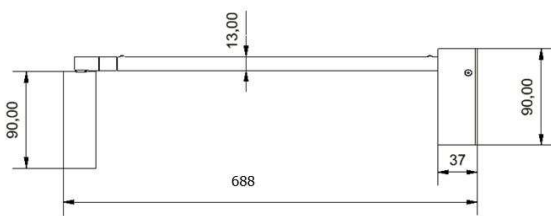

LEVI AB-STRAHLER

W

ARTIKELNUMMER

611-110195

PRODUKTINFORMATION

Wandauslegerstrahler, Aluminiumdruckguss, weiß pulverbeschichtet, AC LED, Leuchtekopf 350° drehbar und 90° schwenkbar, satinierter bündiger Diffusor aus PMMA, 107° Abstrahlwinkel, Entblendungsring in zwei Ausführungen als Zubehör separat ordern

Symbolfoto

SKIZZE

TECHNISCHE DETAILS

Anz. Fassungen	Spannung [V]	220-240V
Fassung	Lichtfarbe [K]	3000K
D-Ausschn. [mm]	Ausstrahlwinkel [°]	107°
Einbautiefe [mm]	CRI	>80
Durchmesser [mm]	Lichtstrom [lm]	600
Länge [mm]	Energiev.[kWh/1000h]	
Breite [mm]	Lebensdauer [h]	50000
Höhe [mm]	Energieeffizienzkl.	A++-A
Ausladung [mm]	Spannungsklasse [V]	220-240V
Schutzart [P]	Systemleistung [W]	10
Intrastat Nr.	Leuchtmittel	LED 10W AC
EAN-Nummer	Farbe	weiß
Nettogewicht [kg]		0,6