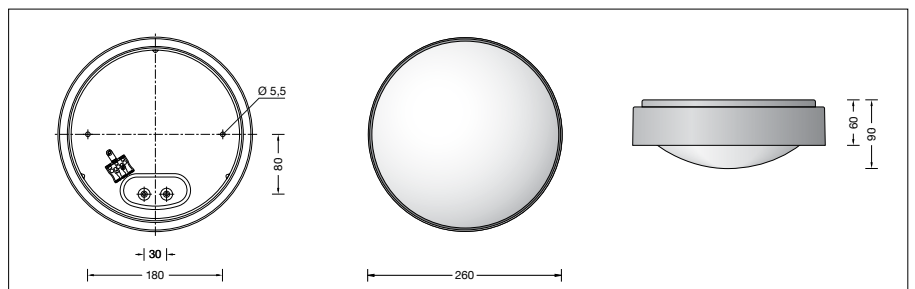

BEGA

51 080.1

Deckenleuchte für die Verwendung im Innenbereich

Projekt · Referenznummer

Datum

Produktdatenblatt

Anwendung

Deckenleuchte · Innenleuchte mit schlagfester Abdeckung aus Kunststoff und Metallgehäuse für nach unten gerichtetes entblendetes Licht.

Produktbeschreibung

Deckenleuchte »STUDIO LINE«
Leuchtengehäuse aus Aluminium,
Oberfläche Farbe samtweiß,
Innenfarbton weiß
Leuchtenarmatur aus Metall,
Oberfläche Farbe weiß
Schlagfeste Abdeckung aus Kunststoff, weiß,
mit Bajonettverschluss
2 Befestigungsbohrungen $\varnothing$ 5,5 mm
Abstand 180 mm
2 Leitungseinführungen zur Durchverdrahtung
der Netzanschlussleitung bis $\varnothing$ 10,5 mm
max. $3 \times 1,5^{\square}$
Anschlussklemme 2,5[□]
Schutzleiteranschluss
Fassung E 27
Schutzklasse I
– Sicherheitszeichen
– Konformitätszeichen
Gewicht: 0,95 kg

Leuchtmittel

Leuchte mit Schraubsockel E 27
Lampenleistung max. 40 W

Mitgeliefertes Leuchtmittel
BEGA LED-Lampe **13592**
LED 12 W · 1400 lm · 3000 K

Leuchtenbetriebswirkungsgrad: 61,3 %

Ausführliche technische und lichttechnische Daten zu den Leuchtmitteln entnehmen Sie bitte den Datenblättern auf unserer Website.

Bestellnummer 51 080.1

Innenfarbton wahlweise

- weiß
- aluminium matt
- messing matt
- kupfer matt

- Kennziffer **.1**
- Kennziffer **.2**
- Kennziffer **.4**
- Kennziffer **.6**