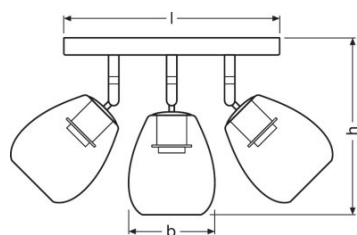

### Abmessungen & Gewicht

<b>Länge</b>	320,0 mm
<b>Breite</b>	130,0 mm
<b>Höhe</b>	265,0 mm
<b>Produktgewicht</b>	2050,00 g