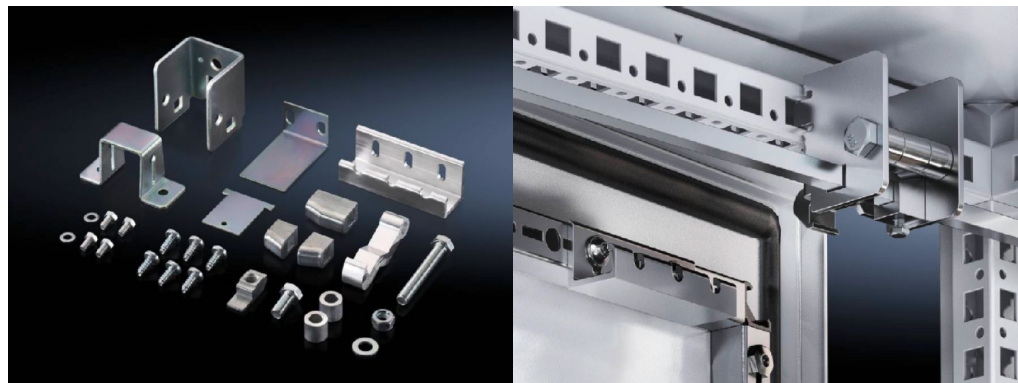

Rittal – Das System.

Schneller – besser – überall.

Nebentürverriegelung – TS 4911.000

Stand : 16.10.2018

SCHALTSCHRÄNKE

STROMVERTEILUNG

KLIMATISIERUNG

IT-INFRASTRUKTUR

SOFTWARE & SERVICE

FRIEDHELM LOH GROUP

Nebentürverriegelung – TS 4911.000

erstellt am: 16.10.2018 auf www.rittal.com/at-de

Produktbeschreibung

Ausführung: für eintürige Schränke

Beschreibung: Nebentürverriegelung zum Einbau in Nebenschrank.

Produktmerkmale

Einbaumöglichkeiten: Einbau in Nebenschrank

Verpackungseinheit: 1 St.

Gewicht/VE: 0,5 kg

EAN: 4028177113947

Zolltarifnummer: 83015000

ETIM 6.0: EC000327

ETIM 5.0: EC000327