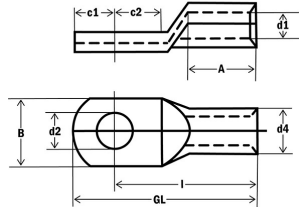

Art.-Nr. 290281

Rohr-Kerb-Kabelschuhe für feindrähtige, hochflexible Leiter

Art.-Nr.	290281
EAN	4011923482268
LQ	50 mm ²
M	6
Werkstoff	Kupfer
Oberfläche	verzinkt
Anschlusswinkel	gerade
Flanschform	Ringform
Isoliert	Nein
VPE	25

- aus Rohr, geglühtes Material
- Werkstoff: 99,9% Elektrolyt-Kupfer
- E-CU DIN 40500 (EN 13600)
- Oberfläche: verzinkt, größerer Innendurchmesser
- mit Sichtloch
- Kabelklasse 5/6

Distributed by:

HAUPA GmbH & Co. KG, Königstr. 165-169, 42853 Remscheid, Germany, Tel. +49 (0)2191 8418-0
 HAUPA, Bayernstr. 39, 5071 Wals-Siezenheim, Austria, Tel. +43 (0)662 854717